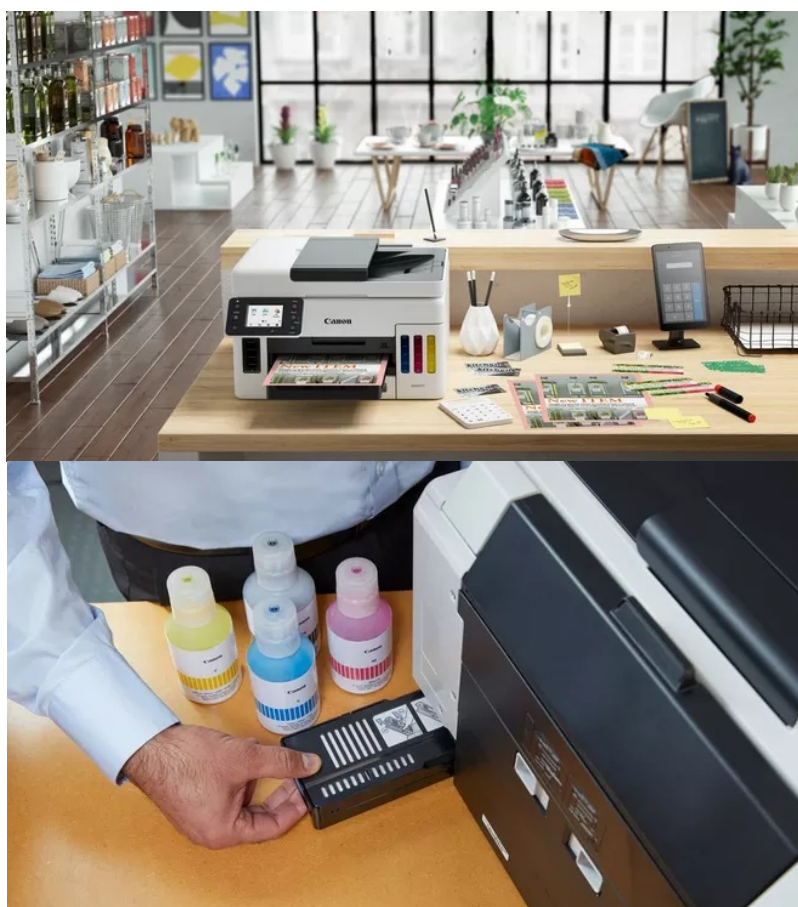

Popis

Ovládněte pracovní prostor s multifunkcí Canon Maxify GX6040

Multifunkční tiskárna Canon Maxify GX6040 pro náročný provoz ve firemní kanceláři. Velkoobjemová tiskárna je vhodná nejenom pro produkci dokumentů podnikové kvality, ale také **kopírování a skenování do cloudového úložiště skrze službu PIXMA Cloud Link přes aplikaci Canon PRINT**. S přehledem tak obsáhne všechny základní administrativní procesy. Kromě **rychlosti tisku až 24 stran za minutu** současně přináší také mimořádnou úsporu celkových nákladů na provoz. Podílí se na tom jednak doplňitelné zásobníky inkoustu s vysokou výtěžností, jednak **funkce automatického oboustranného tisku**.

Multifunkční tiskárna **Canon Maxify GX6040** se uplatní v realitní kanceláři, soukromých podnicích, maloobchodech, školním prostředí apod. Díky vysoké kvalitě výsledného tisku snadno vytvoříte reprezentativní a dobře čitelné materiály pro své obchodní klienty, pacienty a zákazníky. I přes vysoký výkon dosahuje tato multifunkce **dostatečně kompaktních rozměrů**. Mezi další přednosti patří podpora **bezdrátového připojení skrze síť Wi-Fi** a **USB host port** pro přímý tisk z přenosných USB médií.

1200 x 1200 dpi. Potěší také **automatický oboustranný tisk**, zásobníky na papír s celkovou kapacitou **350 listů** či **automatický podavač dokumentů** s kapacitou 50 listů. Ovládání tiskárny je velmi snadné díky **2,7" dotykovému displeji** a ovládacím prvkům na panelu. Tiskárnu je možné připojit jak drátově přes **USB** nebo síťový **Ethernet** port, tak bezdrátově skrze **Wi-Fi**. Pro rychlý tisk z médií je připraven **USB host port**. Předností je také skenování a tisk z a do cloudového úložiště pomocí služby **PIXMA Cloud Link** přes aplikaci **Canon PRINT**. Skenování přímo do cloudu a do e-mailu je k dispozici pouze pro uživatele originálních inkoustů Canon.