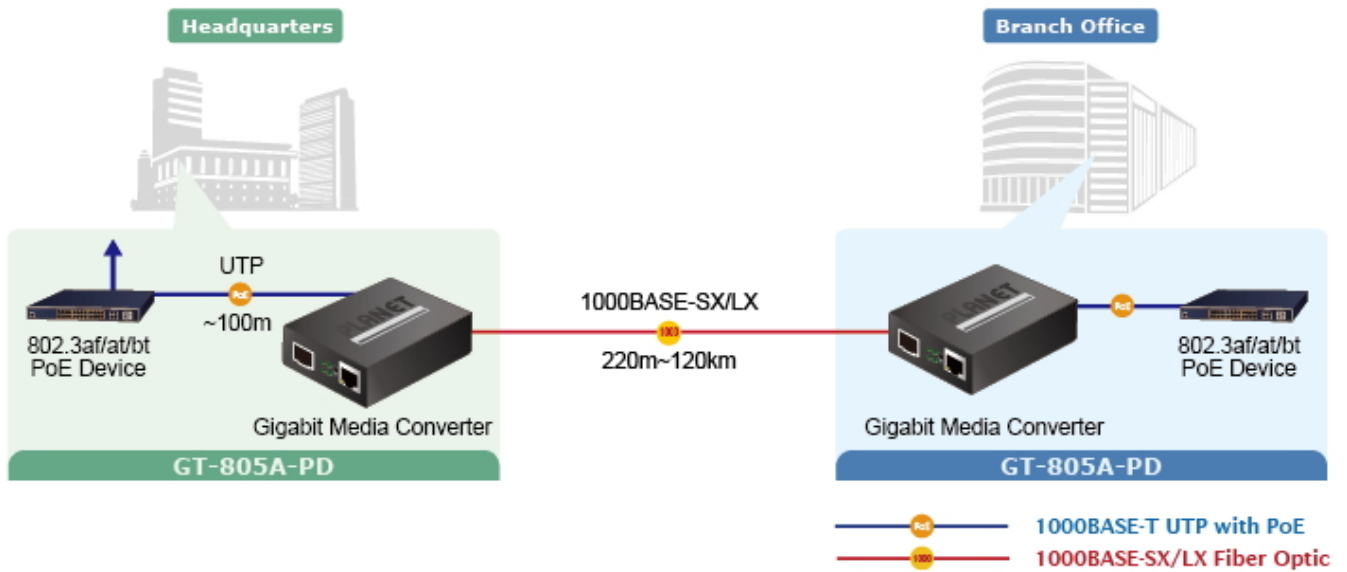

* The above pictures are for illustration only.