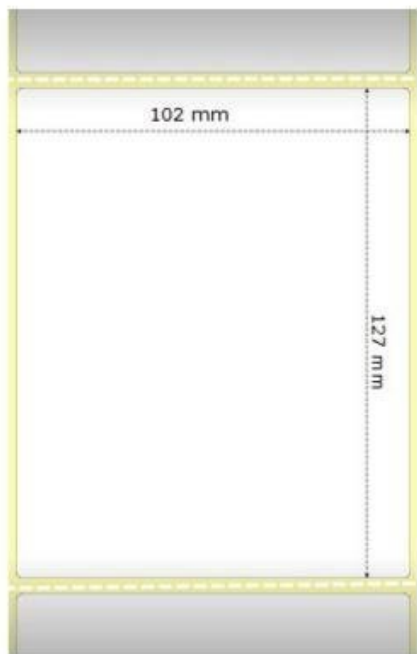

Jan Skopový (hw.ddfu.org)

hello@ddf.org

+420 731 533677

16.04.26 17:49:56

ZEBRA Z-SELECT 2000D 102×127MM

Cena celkem:

610 Kč
(bez DPH: 504 Kč)

Běžná cena:

Nové zboží

Popis

ZEBRA Z-Select 2000D 102 × 127 mm

Originální role samolepících štítků o velikosti 102 × 127 mm pro tiskárny ZEBRA. Role obsahuje 565 štítků.

Uvedená cena je za 1 kus. Odběr je možný pouze po baleních (12 ks, 24 ks, 36 ks atd.).

Typ: role

Barva: bílá

Rozměry štítků: 102 × 127 mm

Počet kusů: 565

Pro tiskárny:

ZEBRA

GC420d, GC420t

GK420d, GK420d Healthcare, GK420t, GK420t Healthcare