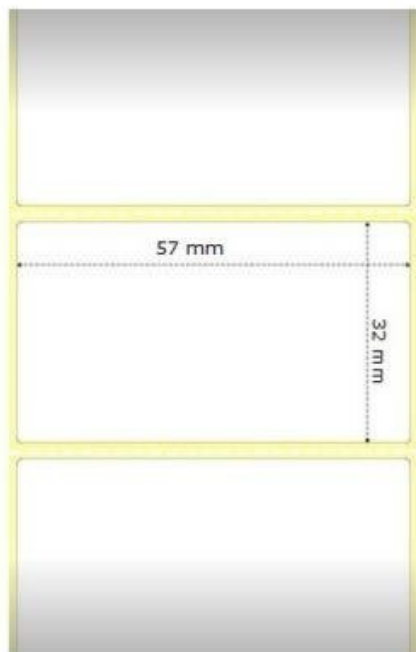

## ZEBRA Z-SELECT 2000D 57×32MM

Cena celkem:

**365 Kč**

**(bez DPH: 301 Kč)**

Běžná cena:

**401 Kč**

Ušetříte:

**36 Kč**

### ZEBRA Z-Select 2000D 57 × 32 mm

Originální role samolepících štítků o velikosti 57 × 32 mm pro tiskárny ZEBRA. Role obsahuje 2100 štítků.

**Uvedená cena je za 1 kus. Odběr je možný pouze po baleních (12 ks, 24 ks, 36 ks atd.).**

#### ZÁKLADNÍ SPECIFIKACE

**Typ:** role

**Barva:** bílá

**Rozměry štítků:** 57 × 32 mm

**Počet kusů:** 2100

**Pro tiskárny:** ZEBRA GC420d, GC420t, GK420d, GK420t, GT800, GX420d, GX420t, GX430t, ZD220, ZD230, ZD410, ZD420d, ZD420t, ZD421d, ZD421t, ZD500, ZD620d, ZD620t, ZD621d, ZD621t