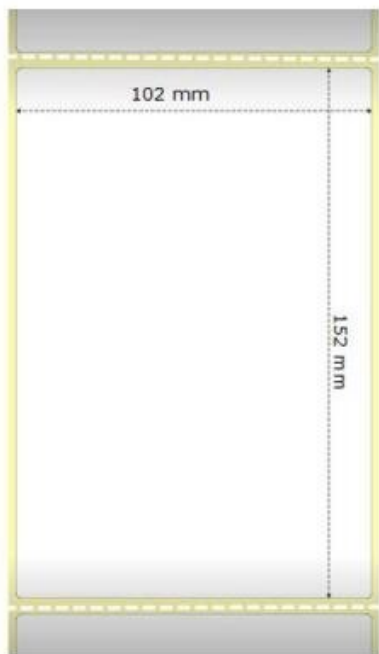

Jan Skopový (hw.ddfu.org)

hello@ddf.org

+420 731 533677

12.04.26 5:00:19

ZEBRA Z-PERFORM 1000D 102×152MM

Cena celkem:

509 Kč

(bez DPH: 421 Kč)

Běžná cena:

560 Kč

Ušetříte:

51 Kč

Kód zboží:

SPMZBR2360

Part No.:

800284-605

Stav:

Nové zboží

Popis

ZEBRA Z-Perform 1000D 102 × 152 mm

Originální role samolepících štítků o velikosti 102 × 152 mm pro tiskárny ZEBRA. Role obsahuje 475 štítků.

Uvedená cena je za 1 kus. Odběr je možný pouze po baleních (12 ks, 24 ks, 36 ks atd.).

ZÁKLADNÍ SPECIFIKACE

Typ: role

Barva: bílá

Rozměry štítků: 102 × 152 mm

Počet kusů: 475

Pro tiskárny:

ZEBRA

GC420d, GC420t