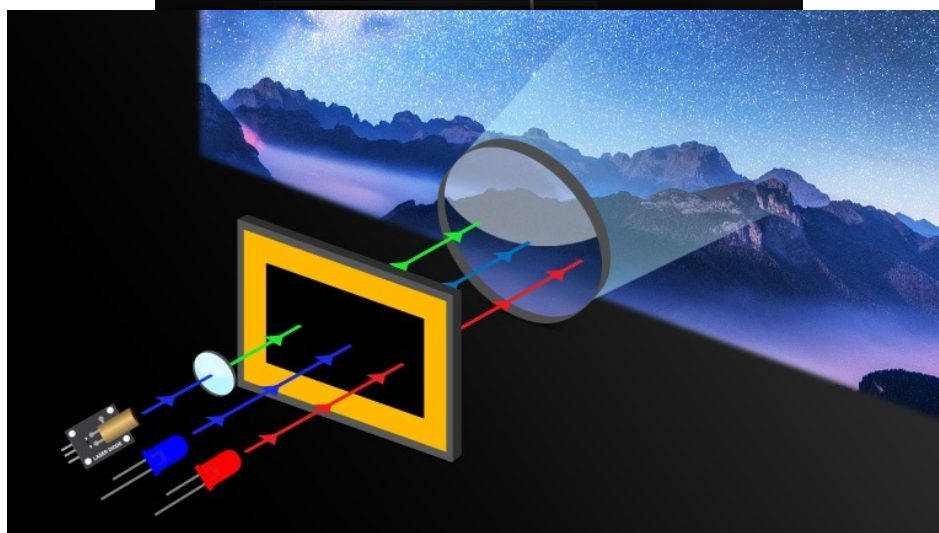

### LG CineBeam HU710PW - hybridní 4K projektor pro domácí kino

Užijte si filmové večery i dny na obří **ploše až 300 palců** s **projektorem LG CineBeam HU710PW**. Pokročilá technika a funkce umí vykreslit jasné scény i půlnocní tmu. Díky **širokému barevnému gamutu 94 % DCI-P3** si vychutnáte také přesné barvy.

### Obraz (jako) živý

Projektor **LG CineBeam HU710PW** využívá **systém hybridních světelných zdrojů** – LED zdroj a laserovou technologii –

čímž poskytuje vysokou svítivost, jas a živý obraz. K dispozici je rovněž celá **řada režimů a funkcí**, které optimalizují kontrast, jas s ohledem na okolní prostředí, hloubku obrazu nebo třeba vyhlazování pohybu, aby **filmové snímky co nejvěrněji odpovídaly původním záměrům tvůrce díla**.

## LG HU710PW

DLP projektor s **hybridním systémem světelných zdrojů** nabízí 4K UHD rozlišení **3840 × 2160** obrazových bodů, jas **2000 ANSI** lumenů a kontrastní poměr **2 000 000 : 1**. Projektor dokáže vytvořit promítací **plochu o úhlopříčce 40" až 300"**. Vysoký dynamický rozsah **HDR10** přináší skvělý vizuální dojem zvýšením kontrastního poměru a 94 % pokrytí normy **DCI-P3** navíc poskytuje mnohem realističtější barvy. Díky funkcím posunu objektivu, zoomu a korekci lichoběžníkového zkreslení můžete mít obraz přesně tam, kde potřebujete. Ozvučení zajišťují **stereo reproduktory** s celkovým výkonem 10 W. Projektor je postaven na operačním systému **webOS 6.0**, který mimo přehrávání online obsahu z **Netflix, Amazon Prime, Disney+** a dalších umožňuje také bezdrátové zrcadlení ze smartphonů či tabletů. Samozřejmostí je pak možnost instalace aplikací z **LG App Store**. Pro přímé přehrávání multimédií jsou k dispozici **dva USB porty**. Díky technologii **Bluetooth** lze přehrávat zvuk z projektoru pomocí bezdrátových reproduktorů či sluchátek.