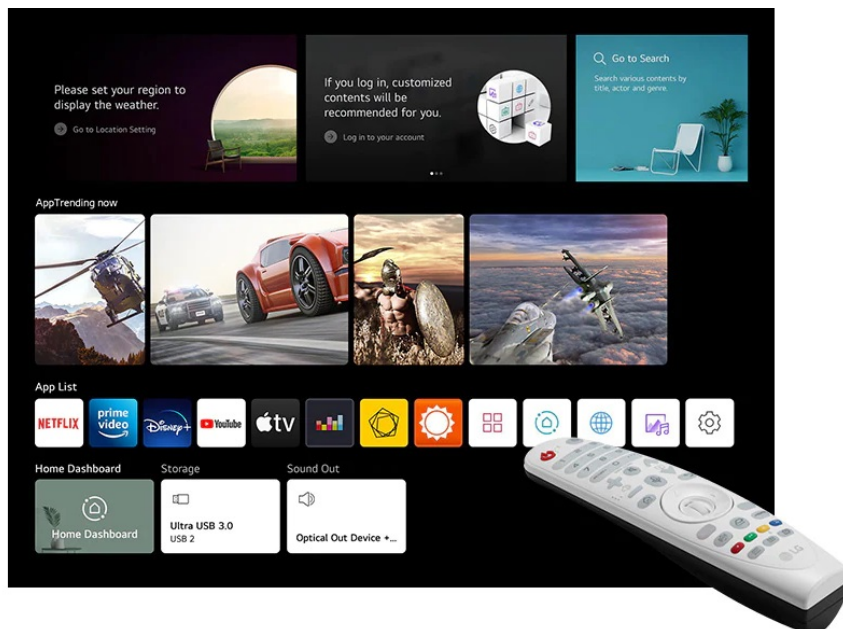

## Brána do světa multimédií

**LG CineBeam HU710PW** je vybaven **operačním systémem webOS 6.0**, se kterým získáte přístup k moderním platformám, jako jsou **Netflix, Amazon Prime Video, Disney+, YouTube** a další. Ve spojení s bezdrátovým připojením **Bluetooth** a sítě **Wi-Fi** můžete také **bezdrátově zrcadlit obsah** z chytrých mobilních zařízení. Samozřejmostí jsou **funkce pro korekci obrazu**, posun objektivu a zoom, abyste projektor mohli nainstalovat takřka kamkoli a nastavit obrazovou plochu přesně dle možností daného interiéru.

## LG HU710PW

DLP projektor s **hybridním systémem světelných zdrojů** nabízí 4K UHD rozlišení **3840 × 2160** obrazových bodů, jas **2000 ANSI** lumenů a kontrastní poměr **2 000 000 : 1**. Projektor dokáže vytvořit promítací **plochu o úhlopříčce 40" až 300"**. Vysoký dynamický rozsah **HDR10** přináší skvělý vizuální dojem zvýšením kontrastního poměru a 94 % pokrytí normy **DCI-P3** navíc poskytuje mnohem realističtější barvy. Díky funkcím posunu objektivu, zoomu a korekci lichoběžníkového zkreslení můžete mít obraz přesně tam, kde potřebujete. Ozvučení zajišťují **stereo reproduktory** s celkovým výkonem 10 W. Projektor je postaven na operačním systému **webOS 6.0**, který mimo přehrávání online obsahu z **Netflix, Amazon Prime, Disney+** a dalších umožňuje také bezdrátové zrcadlení ze smartphonů či tabletů. Samozřejmostí je pak možnost instalace aplikací z **LG App Store**. Pro přímé přehrávání multimédií jsou k dispozici **dva USB porty**. Díky technologii **Bluetooth** lze přehrávat zvuk z projektoru pomocí bezdrátových reproduktorů či sluchátek.