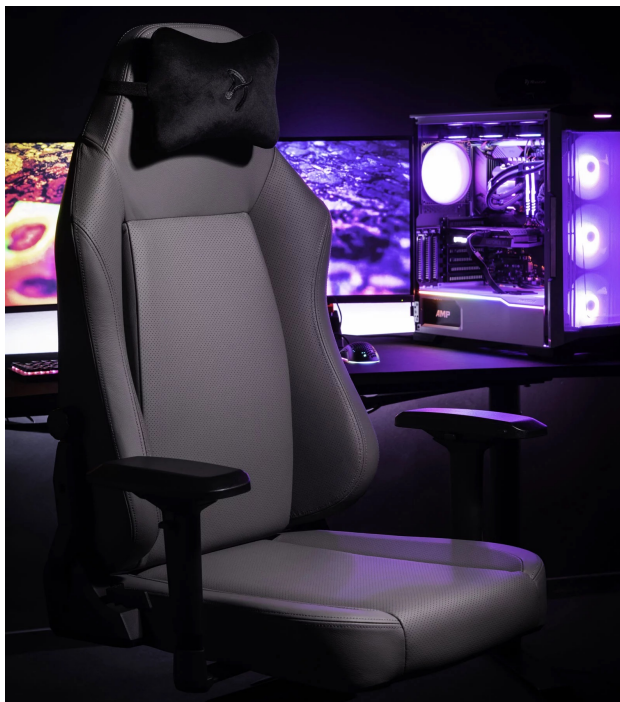

Popis

Arozzi PRIMO PREMIUM - lépe sedět, lépe pracovat a víc hrát

Židle Arozzi PRIMO PREMIUM pro maximální pohodlí během sezení u práce, sledování filmů nebo hraní her. Židle je potažena přírodní kůží a využívá stejné materiály jako sedadla v luxusních sportovních vozech. Ve spojení s perforovanými prvky zajišťuje **prodyšnost** a komfort při dlouhém sezení i v parných letních dnech. Židle Arozzi PRIMO PREMIUM disponuje **měkkým velur polštářem** v oblasti krku a **nastavitelným systémem v oblasti beder**, díky čemuž poskytuje perfektní oporu a **podporuje zdravé sezení**.

Samozřejmostí je **velké sedadlo a opěradlo**, abyste se mohli náležitě uvelebit. **Pěnová směs** je tvarovatelná, ale současně pevná, takže nabízí vše nezbytné pro správné držení těla. Chybět nemůže ani **rozsáhlý systém nastavení** - od možnosti nastavit výšku, sklon opěradla až po funkci houpání. **Konstrukce z hliníku** zajistí, že židle **Arozzi PRIMO PREMIUM** je robustní, pevná a její vzhled působí elegantně a čistě.

Arozzi PRIMO PREMIUM

Herní židle Primo je speciálně vytvořená pro zlepšení ergonomie a komfortu při dlouhých hodinách strávených u počítače. Je vyrobena z vysoce kvalitní **přírodní italské kůže** používané mimo jiné také v luxusních sportovních vozech. **Nastavitelná výška** židle, opěrky rukou nastavitelné ve všech směrech a úhel sklonu opěradla **až 145°** zajistí maximální pohodlí. Samozřejmostí je možnost **otáčení o 360°** a houpací mechanismus. Součástí balení je i **velurový polštář**, který zajistí podporu páteře v krční části. Nosnost je díky robustnímu kovovému rámu a základně kol **až 145 kg**.

ZÁKLADNÍ SPECIFIKACE

Nastavitelná výška sedadla: 47,5 - 57,5 cm

Výška židle: 130,5 - 140,5 cm

Šířka sedáku: 52 cm

Hloubka sedáku: 52 cm

Výška opěradla: 83 cm

Nosnost: 145 kg

Hmotnost: 23 kg