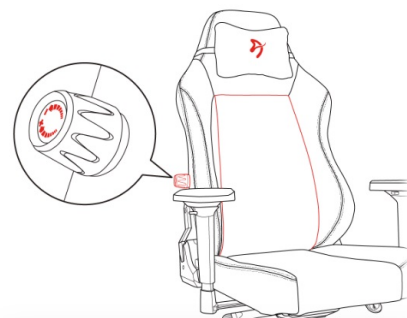

Prostorné sedadlo a opěradlo vám umožní, abyste se mohli patřičně uvelebit. **Pěnová tvarovatelná směs** je dostatečně pevná, aby bylo zajištěno správné držení těla. Chybět nemůže ani **rozsáhlý systém nastavení** - od možnosti nastavit výšku, sklon opěradla až po funkci houpání. **Konstrukce z hliníku** zajistí, že židle **Arozzi PRIMO PREMIUM** je robustní, pevná a její vzhled působí elegantně a čistě.

ZÁKLADNÍ SPECIFIKACE

Nastavitelná výška sedadla: 47,5 - 57,5 cm

Výška židle: 130,5 - 140,5 cm

Šířka sedáku: 52 cm

Hloubka sedáku: 52 cm

Výška opěradla: 83 cm

Nosnost: 145 kg

Hmotnost: 23 kg