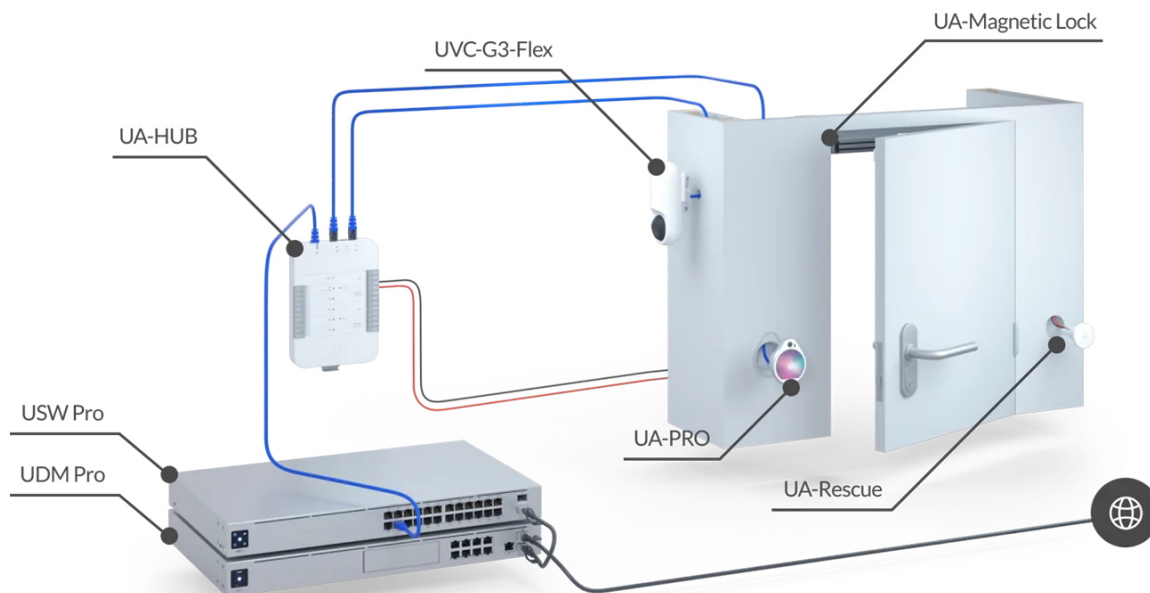

## UBIQUITI UNIFI ACCESS RESCUE KEYSWITCH

Cena celkem:	<b>2 090 Kč</b> <b>(bez DPH: 1 727 Kč)</b>
Běžná cena:	<b>2 299 Kč</b>
Ušetříte:	<b>209 Kč</b>
Kód zboží:	PRSUBT0006
Part No.:	UA-Rescue
Záruka:	26 měs.
Stav:	Nové zboží

### Ubiquiti UniFi Access Rescue KeySwitch

**Nouzový/záchranný spínač** KeySwitch zajišťující redundanci (zálohování) **k otevírání dveří v případě poruchy systému.**

UniFi Access Rescue KeySwitch je jednopólový dvoupolohový manuální spínač určený pro systém UniFi Access. V případě poruchy systému umožňuje UA-Rescue KeySwitch uživateli **ručně odemknout jakékoli dveře ovládané rozbočovačem UniFi Access**. Přepínač UniFi Access Rescue KeySwitch je **kompatibilní se systémy zámků Fail Safe i Fail Secure**, a je nedílnou součástí každého komplexního řešení přístupu ke dveřím.

- Nouzový klíčový spínač
- Dva přiložené klíče
- Kompatibilní se zámkovými systémy Fail Safe i Fail Secure. Záložní napájení pro systém Fail Secure není součástí dodávky.

## ZÁKLADNÍ SPECIFIKACE

**Rozhraní:** svorkovnice (COM/NO/NC), 18-24 AWG  
**Spínač:** DC 28 V (4 A), mosazný klíč s vnitřní vlnou  
**Hmotnost:** 94 g  
**Rozměry:** 74 x 60 x 60 mm

---