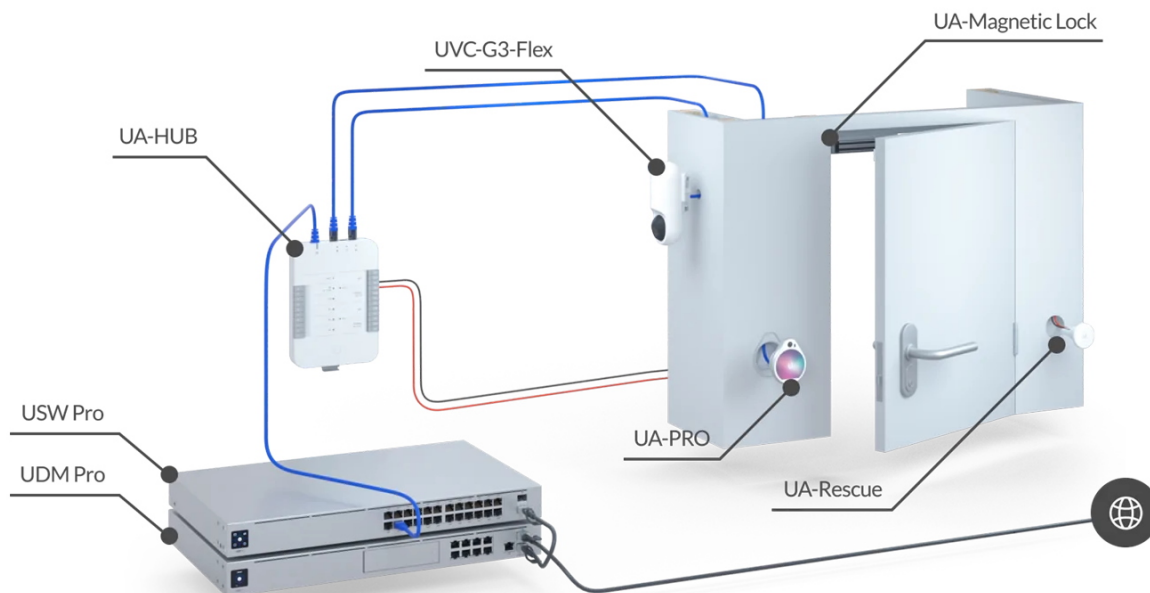

UBIQUITI UNIFI ACCESS RESCUE KEYSWITCH

Cena celkem:	2 090 Kč (bez DPH: 1 727 Kč)
Běžná cena:	2 299 Kč
Ušetříte:	209 Kč
Kód zboží:	PRSUBT0006
Part No.:	UA-Rescue
Záruka:	26 měs.
Stav:	Nové zboží

Popis

Ubiquiti UniFi Access Rescue KeySwitch

Nouzový/záchranný spínač KeySwitch zajišťující redundanci (zálohování) **k otevírání dveří v případě poruchy systému.**

UniFi Access Rescue KeySwitch je jednopólový dvoupolohový manuální spínač určený pro systém UniFi Access. V případě poruchy systému umožňuje UA-Rescue KeySwitch uživateli **ručně odemknout jakékoli dveře ovládané rozbočovačem UniFi Access**. Přepínač UniFi Access Rescue KeySwitch je **kompatibilní se systémy zámků Fail Safe i Fail Secure**, a je nedílnou součástí každého komplexního řešení přístupu ke dveřím.

- Nouzový klíčový spínač
- Dva přiložené klíče
- Kompatibilní se zámkovými systémy Fail Safe i Fail Secure. Záložní napájení pro systém Fail Secure není součástí dodávky.

ZÁKLADNÍ SPECIFIKACE

Rozhraní: svorkovnice (COM/NO/NC), 18-24 AWG
Spínač: DC 28 V (4 A), mosazný klíč s vnitřní vlnou
Hmotnost: 94 g
Rozměry: 74 x 60 x 60 mm