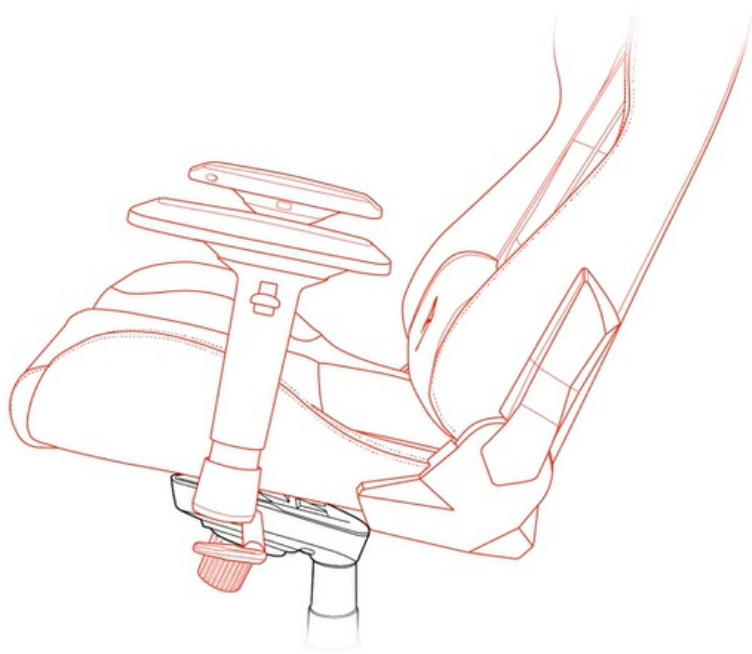

Popis

Arozzi VERNAZZA SuperSoft - superměkkost pro vaše pohodlí

Herní židle Arozzi VERNAZZA SuperSoft z kvalitního prodyšného materiálu, která vám poskytne vysoký komfort při náročném a dlouhotrvající práci i hraní her. **Pokročilý ergonomický design** ocení především vaše záda. Konstrukce židle podporuje **správné držení těla** a umožní vám pohodlně pracovat po delší dobu. K dispozici jsou **dva polštáře z paměťové pěny**.

Bederní polštář slouží pro oporu zad a **polštář v oblasti opěrky hlavy** zase poskytne oporu pro krk a nejbližší okolí hlavy. **Mikrovlákno Supersoft** je speciální typ tkaniny, která je lehká na dotek a současně velmi odolná. Je zhotovena z vláken, která jsou tak hustá, že v nich neulpívá tolik prachu ani alergenů.

Samozřejmostí jsou široké možnosti **nastavení a přizpůsobení výšky nebo opěradla** dle vašich požadavků. Díky **funkci houpaní** uzamknete židli v dané poloze a při jemném naklání můžete relaxovat. Nebo můžete židli v určité poloze rovnou zamknout a opěradlo i sedák stabilizovat. **Loketní opěrky jsou nastavitelné ve 4 směrech** a potěší také celková **nosnost 145 kg**.

ZÁKLADNÍ SPECIFIKACE

Nastavitelná výška sedadla: 48-57 cm

Výška židle: 134-143 cm

Šířka sedáku: 31 cm

Hloubka sedáku: 52 cm

Výška opěradla: 86 cm

Nosnost: 145 kg

Hmotnost: 26 kg