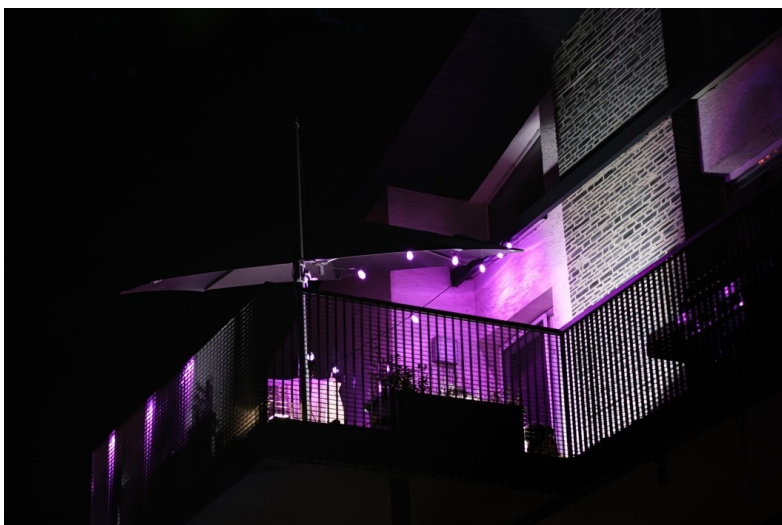

Popis

Osvětlení IMMAX NEO LITE Smart - rozehrajte správnou magii světel

Dekorační LED osvětlení IMMAX NEO LITE Smart na každou párty. **Chytrá venkovní girlanda** rozsvítí pobyt venku řadou barev a při oslavě narozenin, garden párty, grilování nebo třeba jen posezení s přáteli vykouzlí jedinečnou atmosféru. **Smart venkovní dekorativní LED řetěz IMMAX NEO LITE** je ideální pro osvětlení teras, pergol zahrad či jiných venkovních objektů.

Díky **délce 15 metrů** je řetěz dostatečně dlouhý a umožní vám vytvořit pestrobarevné prostředí podle představ. Světlo ovládáte jednoduše pomocí mobilní **aplikace Immax NEO PRO** nebo dálkového ovládání, které je součástí balení. Snadno nastavíte barvu, jas nebo teplotu světla. Díky **certifikaci IP65** je Smart osvětlení IMMAX **odolné proti tryskající vodě** a nemusíte se bát rozvěšení třeba v blízkosti bazénu.

IMMAX NEO LITE Smart venkovní dekorační LED řetěz 15 m

Chytrá stmívatelná LED girlanda je založena na energeticky úsporné, bezpečné a spolehlivé bezdrátové komunikaci **Wi-Fi**. V okamžiku vytvoříte dokonalou barevnou atmosféru a proměníte každé grilování v kouzelné posezení. Pomocí aplikace

IMMAX NEO PRO, která je k dispozici pro operační systémy **Android** nebo **iOS**, můžete odkudkoliv snadno měnit barvu, jas nebo teplotu bílé barvy světla. Kontrolér se zabudovaným mikrofonom umožňuje žárovkám reagovat na přehrávanou hudbu. Girandu lze použít k osvětlení interiéru i exteriéru, jelikož je voděodolná dle **IP65**. Navíc je možné **propojit dvě girandy** a prodloužit tak délku až na 30 m.