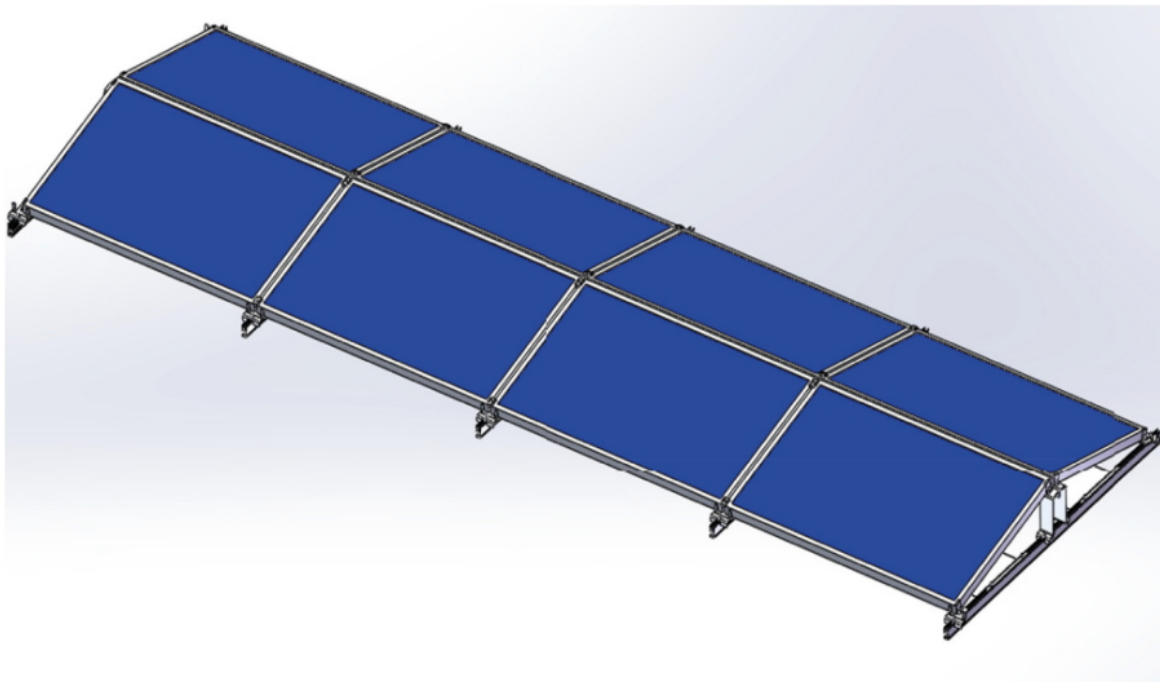

Jan Skopový (hw.ddfu.org)

hello@ddfufu.org

+420 731 533677

16.04.26 8:01:53

XTEND SOLARMI SCOMP-8EW35-1134

Cena celkem:	7 539 Kč
	(bez DPH: 6 231 Kč)
Běžná cena:	8 293 Kč
Ušetříte:	754 Kč
Kód zboží:	SOPGWL0329
Part No.:	SCOMP-8EW35-1134
Záruka:	26 měs.
Stav:	Nové zboží

Popis

Xtend Solarmi SCOMP-8EW35-1134

System SC pro instalaci solárních panelů na plochou střechu.

- Typ „východ-západ“
- Určeno pro ploché střechy
- Konstrukce se zátěží - neproniká do betonové střechy
- Vysoká kvalita a dlouhá životnost
- Odolná konstrukce vůči větru až do rychlost 60 m/s

ZÁKLADNÍ SPECIFIKACE

Určení: pro 8x solární panel 35 x 1134 mm (délka panelu je libovolná)

Materiál: eloxovaný hliník (6005-T5), ocel (typ 304)

Šířka základny: 2380 mm

Náklon panelů: 15°

Zatížení: < 1,4 kN/m²

Barva: stříbrná - šedá