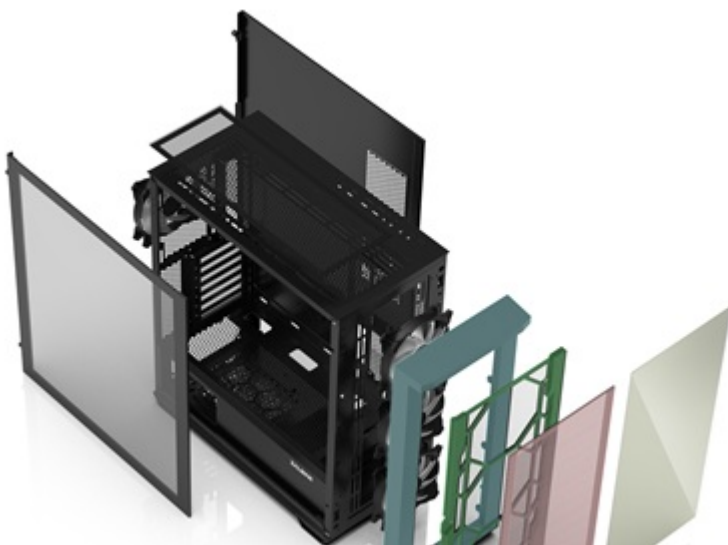

### ZALMAN Z10 Duo - skříň, do které se vejdu všechny vaše PC komponenty

Počítačová skříň ZALMAN Z10 Duo ve formátu Middle Tower se vyznačuje stylovým vzezřením a zesílenou konstrukcí. S přehledem pojme všechny komponenty a umožní vám vytvořit moderní herní PC nebo multimediální centrum. Nabízí celkem **4 předinstalované ventilátory s ARGB podsvícením**, které podpoří gamingový vzhled.

Díky **perforovanému přednímu panelu** a **průhledné bočnici** osvětlení maximálně vynikne. Chybět nesmí ani **prachový filtr**, který představuje další vrstvu ochrany proti vniknutí prachu nebo drobných nečistot. Na horním panelu pak najdete **četnou konektorovou výbavu** pro připojení periférií, jako jsou flashdisky nebo sluchátka.

## ZALMAN Z10 Duo

Počítačová skříň v provedení **Middle tower**. Na horním panelu jsou umístěny dva **USB 3.0 porty**, jeden **USB-C 3.1 port**, sluchátkový výstup a vstup pro mikrofon. Skříň je osazena celkem **čtyřmi ventilátory s ARGB podsvícením** o velikosti 120 mm. **Průhledná bočnice** společně s perforovaným předním panelem zajišťuje vytříbený design. Perforovaný přední panel je navíc možné vyměnit za přiložené tvrzené sklo a nechat tak ještě více vyniknout stylové ARGB podsvícení předních ventilátorů. Důmyslné řešení umožňuje pohodlné umístění **až 360 mm dlouhého výměníku** vodního chlazení na přední či horní straně. Ve skříni je dostatek prostoru pro chladič CPU do výšky až 173 mm a grafickou kartu o délce až 395 mm. Součástí skříňe je interní ARGB ovladač pro až 6 ventilátorů a **sada prachových filtrů**. Dodávána je **bez zdroje**.

## ZÁKLADNÍ SPECIFIKACE

**Provedení skříňe:** Middle Tower

**Interní pozice:** 2 × 2,5"/3,5", 2 × 2,5"

**Kompatibilita základní desky:** E-ATX, ATX, Micro ATX, Mini ITX

**Zdroj:** bez zdroje

**Konektory na horním panelu:** 2× USB 3.0, 1× USB-C 3.1, 1× sluchátkový výstup, 1× vstup pro mikrofon