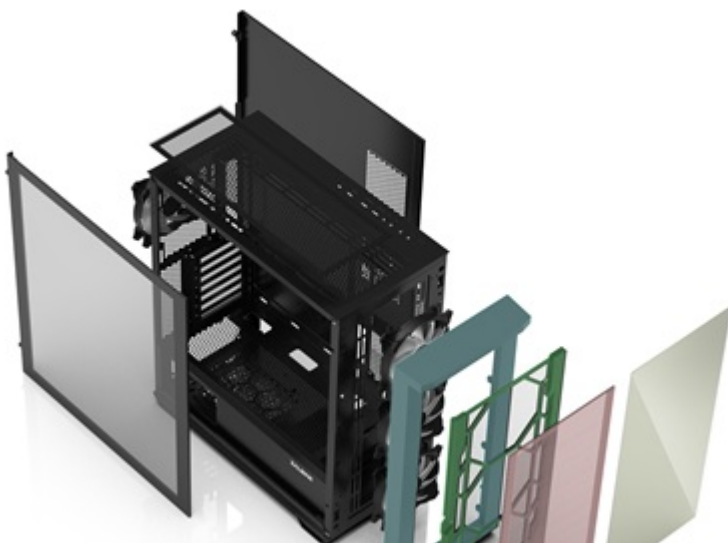

Popis

ZALMAN Z10 Duo - skříň, do které se vejdou všechny vaše PC komponenty

Počítačová skříň ZALMAN Z10 Duo ve formátu Middle Tower se vyznačuje stylovým vzezřením a zesílenou konstrukcí. S přehledem pojme všechny komponenty a umožní vám vytvořit moderní herní PC nebo multimediální centrum. Nabízí celkem **4 předinstalované ventilátory s ARGB podsvícením**, které podpoří gamingový vzhled.

Díky **perforovanému přednímu panelu** a **průhledné bočnici** osvětlení maximálně vynikne. Chybět nesmí ani **prachový filtr**, který představuje další vrstvu ochrany proti vniknutí prachu nebo drobných nečistot. Na horním panelu pak najdete **četnou konektorovou výbavu** pro připojení periférií, jako jsou flashdisky nebo sluchátka.

ZALMAN Z10 Duo

Počítačová skříň v provedení **Middle tower**. Na horním panelu jsou umístěny dva **USB 3.0 porty**, jeden **USB-C 3.1 port**, sluchátkový výstup a vstup pro mikrofon. Skříň je osazena celkem **čtyřmi ventilátory s ARGB podsvícením** o velikosti 120 mm. **Průhledná bočnice** společně s perforovaným předním panelem zajišťuje vytříbený design. Perforovaný přední panel je navíc možné vyměnit za přiložené tvrzené sklo a nechat tak ještě více vyniknout stylové ARGB podsvícení předních ventilátorů. Důmyslné řešení umožňuje pohodlné umístění **až 360 mm dlouhého výměníku** vodního chlazení na přední či horní straně. Ve skříni je dostatek prostoru pro chladič CPU do výšky až 173 mm a grafickou kartu o délce až 395 mm. Součástí skříňe je interní ARGB ovladač pro až 6 ventilátorů a **sada prachových filtrů**. Dodávána je **bez zdroje**.

Součástí balení je magnetická podpora a vertikální držák grafické karty. PCIe kabel není součástí balení.

ZÁKLADNÍ SPECIFIKACE

Provedení skříňe: Middle Tower

Interní pozice: 2 × 2,5"/3,5", 2 × 2,5"

Kompatibilita základní desky: E-ATX, ATX, Micro ATX, Mini ITX