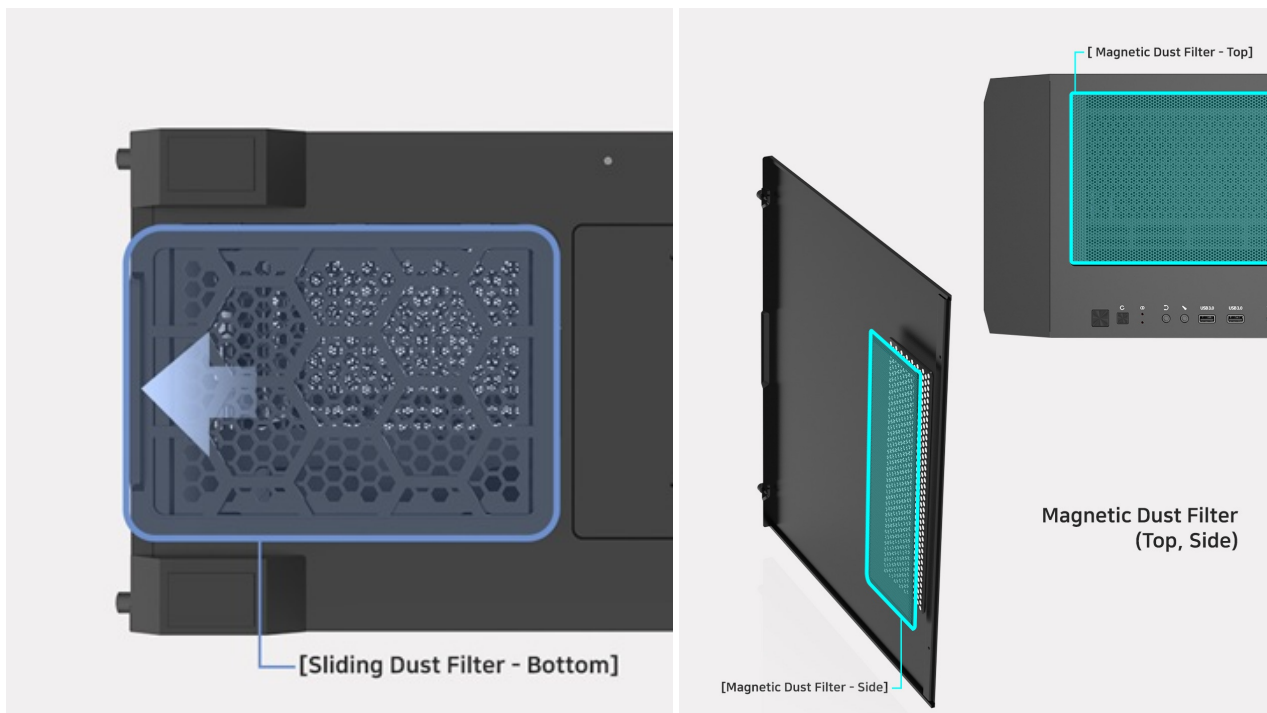

Popis

ZALMAN Z10 Duo - skříň, do které se vejdou všechny vaše PC komponenty

Počítačová skříň ZALMAN Z10 Duo ve formátu Middle Tower se vyznačuje stylovým vzezřením a zesílenou konstrukcí. S přehledem pojme všechny komponenty a umožní vám vytvořit moderní herní PC nebo multimediální centrum. Nabízí celkem **4 předinstalované ventilátory s ARGB podsvícením**, které podpoří gamingový vzhled.

Díky **perforovanému přednímu panelu** a **průhledné bočnici** osvětlení maximálně vynikne. Chybět nesmí ani **prachový filtr**, který představuje další vrstvu ochrany proti vniknutí prachu nebo drobných nečistot. Na horním panelu pak najdete **četnou konektorovou výbavu** pro připojení periférií, jako jsou flashdisky nebo sluchátka.

ZALMAN Z10 Duo

Počítačová skříň v provedení **Middle tower**. Na horním panelu jsou umístěny dva **USB 3.0 porty**, jeden **USB-C 3.1 port**, sluchátkový výstup a vstup pro mikrofon. Skříň je osazena celkem **čtyřmi ventilátory s ARGB podsvícením** o velikosti 120 mm. **Průhledná bočnice** společně s perforovaným předním panelem zajišťuje vytříbený design. Perforovaný přední panel je navíc možné vyměnit za přiložené tvrzené sklo a nechat tak ještě více vyniknout stylové ARGB podsvícení předních ventilátorů. Důmyslné řešení umožňuje pohodlné umístění **až 360 mm dlouhého výměníku** vodního chlazení na přední či horní straně. Ve skříni je dostatek prostoru pro chladič CPU do výšky až 173 mm a grafickou kartu o délce až 395 mm. Součástí skříňe je interní ARGB ovladač pro až 6 ventilátorů a **sada prachových filtrů**. Dodávána je **bez zdroje**.

Součástí balení je magnetická podpora a vertikální držák grafické karty. PCIe kabel není součástí balení.

ZÁKLADNÍ SPECIFIKACE

Provedení skříňe: Middle Tower

Interní pozice: 2 × 2,5"/3,5", 2 × 2,5"

Kompatibilita základní desky: E-ATX, ATX, Micro ATX, Mini ITX