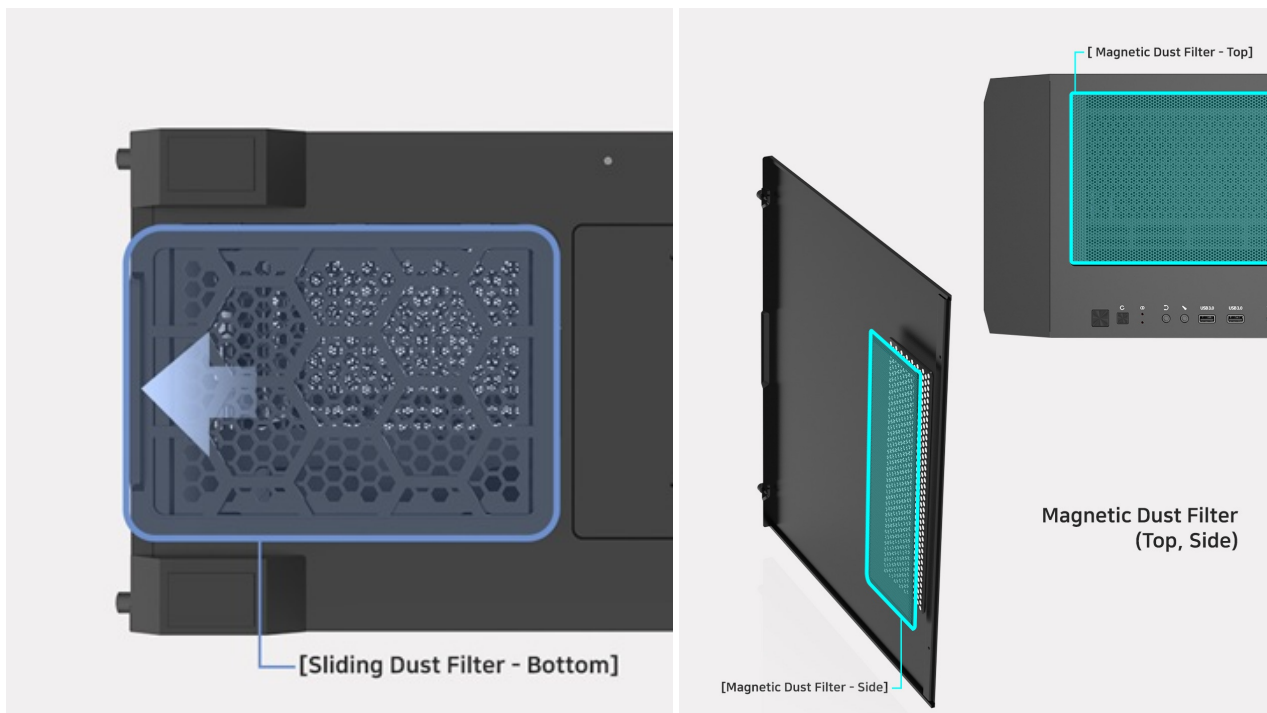

Díky **perforovanému přednímu panelu** a **průhledné bočnici** osvětlení maximálně vynikne. Chybět nesmí ani **prachový filtr**, který představuje další vrstvu ochrany proti vniknutí prachu nebo drobných nečistot. Na horním panelu pak najdete **četnou konektorovou výbavu** pro připojení periférií, jako jsou flashdisky nebo sluchátka.