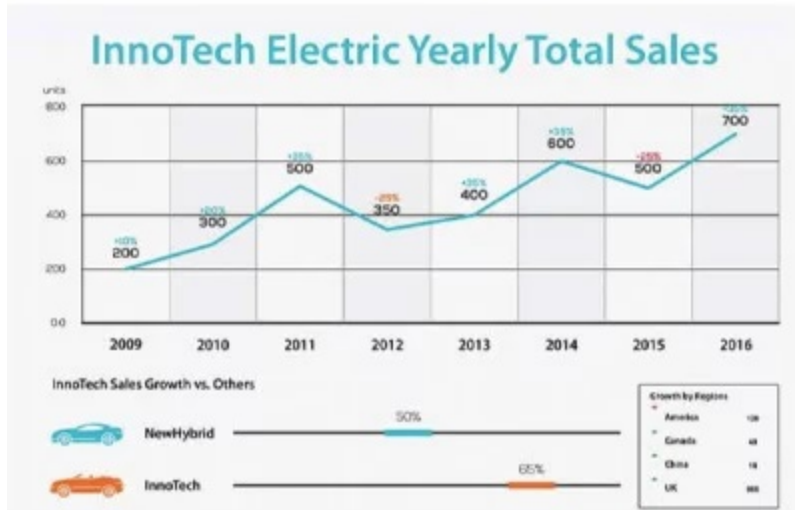

Popis

BenQ LU935 - konferenční projektor s vysokou svítivostí

BenQ LU935 je projektor určený pro **konferenční místnosti**, který disponuje laserovým zdrojem světla s dlouhou životností a pokročilými režimy pro prezentace ve firemním prostředí. **Režim infografiky** zajišťuje perfektní zobrazení obrázků a textů. Spolu s **92% pokrytím normy Rec.709** a technologií DLP produkuje syté a zářivé barvy po dlouhou dobu bez snížení kvality.