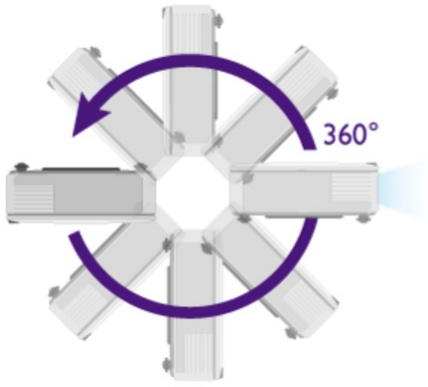

Popis

BenQ LU935 - konferenční projektor s vysokou svítivostí

BenQ LU935 je projektor určený pro **konferenční místnosti**, který disponuje laserovým zdrojem světla s dlouhou životností a pokročilými režimy pro prezentace ve firemním prostředí. **Režim infografiky** zajišťuje perfektní zobrazení obrázků a textů. Spolu s **92% pokrytím normy Rec.709** a technologií DLP produkuje syté a zářivé barvy po dlouhou dobu bez snížení kvality.

Široký horizontální i vertikální posun objektivu předejde problémům s instalací a umístěním v prostoru. Konstrukce projektoru **BenQ LU935** zajišťuje ideální těsnění proti vniknutí prachu.

HDBT™ Supported

BenQ LU935

Laserový **WUXGA** projektor s rozlišením **1920 x 1200** obrazových bodů nabízí svítivost **6000 ANSI** lumenů, kontrastní poměr **3 000 000:1** a 92 % pokrytí normy **Rec.709** pro mnohem realističtější barvy a věrný obraz. Projektor dokáže vytvořit promítací plochu **o velikosti až 300"** a podporuje také 3D zobrazení. Díky korekci lichoběžníkového zkreslení můžete mít obraz přesně tam, kde potřebujete. Projektor nabízí široké možnosti připojení, včetně **HDBaseT**, které zprostředkuje připojení Full HD videa, audia a ethernetu jedním kabelem, a umožňuje tak ovládání ze vzdálenosti až 100 m. Podporuje také **360° projekci**, promítání obrazu na strop, stěny, podlahu nebo dokonce šikmé plochy, například ve veřejných prostorách. Bezúdržbový provoz a dlouhou životnost projektoru zajistí prachotěsně uzavřená laserová jednotka splňující certifikaci **IP5X**.