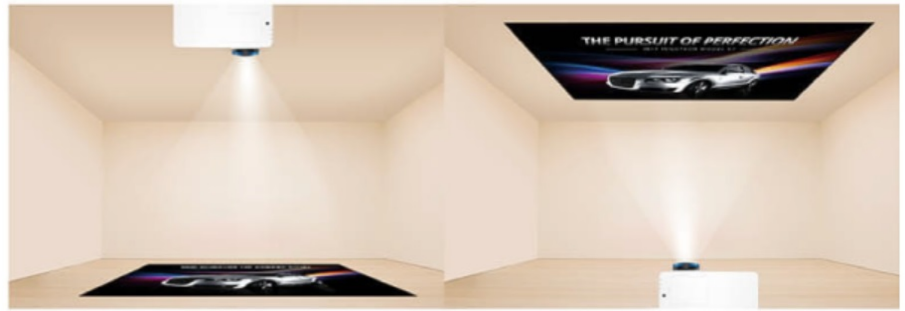

Popis

BenQ LU935 - konferenční projektor s vysokou svítivostí

BenQ LU935 je projektor určený pro **konferenční místnosti**, který disponuje laserovým zdrojem světla s dlouhou životností a pokročilými režimy pro prezentace ve firemním prostředí. **Režim infografiky** zajišťuje perfektní zobrazení obrázků a textů. Spolu s **92% pokrytím normy Rec.709** a technologií DLP produkuje syté a zářivé barvy po dlouhou dobu bez snížení kvality.

Režim prezentace je ideální pro běžné prezentace text a tabulek a **video režim** oceníte při přehrávání dynamických videí. **Vysoká svítivost 6000 ANSI lumenů** zajišťuje skvělou viditelnost za všech světelných podmínek.

Široký horizontální i vertikální posun objektivu předejde problémům s instalací a umístěním v prostoru. Konstrukce projektoru **BenQ LU935** zajišťuje ideální těsnění proti vniknutí prachu.

HDBT™ Supported

BenQ LU935

Laserový **WUXGA** projektor s rozlišením **1920 x 1200** obrazových bodů nabízí svítivost **6000 ANSI** lumenů, kontrastní poměr **3 000 000:1** a 92 % pokrytí normy **Rec.709** pro mnohem realističtější barvy a věrný obraz. Projektor dokáže vytvořit promítací plochu **o velikosti až 300"** a podporuje také 3D zobrazení. Díky korekci lichoběžníkového zkreslení můžete mít obraz přesně tam, kde potřebujete. Projektor nabízí široké možnosti připojení, včetně **HDBaseT**, které zprostředkuje připojení Full HD videa, audia a ethernetu jedním kabelem, a umožňuje tak ovládání ze vzdálenosti až 100 m. Podporuje také **360° projekci**, promítání obrazu na strop, stěny, podlahu nebo dokonce šikmé plochy, například ve veřejných prostorách. Bezúdržbový provoz a dlouhou životnost projektoru zajistí prachotěsně uzavřená laserová jednotka splňující certifikaci **IP5X**.