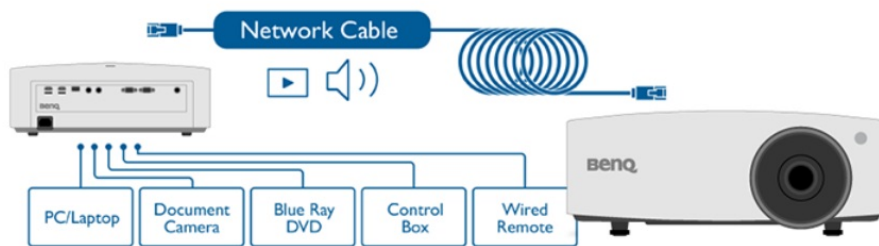

Popis

BenQ LU935 - konferenční projektor s vysokou svítivostí

BenQ LU935 je projektor určený pro **konferenční místnosti**, který disponuje laserovým zdrojem světla s dlouhou životností a pokročilými režimy pro prezentace ve firemním prostředí. **Režim infografiky** zajišťuje perfektní zobrazení obrázků a textů. Spolu s **92% pokrytím normy Rec.709** a technologií DLP produkuje syté a zářivé barvy po dlouhou dobu bez snížení kvality.

Široký horizontální i vertikální posun objektivu předejde problémům s instalací a umístěním v prostoru. Konstrukce projektoru **BenQ LU935** zajišťuje ideální těsnění proti vniknutí prachu.

HDBT™ Supported

BenQ LU935

Laserový **WUXGA** projektor s rozlišením **1920 x 1200** obrazových bodů nabízí svítivost **6000 ANSI** lumenů, kontrastní poměr **3 000 000:1** a 92 % pokrytí normy **Rec.709** pro mnohem realističtější barvy a věrný obraz. Projektor dokáže vytvořit promítací plochu **o velikosti až 300"** a podporuje také 3D zobrazení. Díky korekci lichoběžníkového zkreslení můžete mít obraz přesně tam, kde potřebujete. Projektor nabízí široké možnosti připojení, včetně **HDBaseT**, které zprostředkuje připojení Full HD videa, audia a ethernetu jedním kabelem, a umožňuje tak ovládání ze vzdálenosti až 100 m. Podporuje také **360° projekci**, promítání obrazu na strop, stěny, podlahu nebo dokonce šikmé plochy, například ve veřejných prostorách. Bezúdržbový provoz a dlouhou životnost projektoru zajistí prachotěsně uzavřená laserová jednotka splňující certifikaci **IP5X**.

Součástí balení je HDMI kabel a dálkový ovladač (včetně baterií).

ZÁKLADNÍ SPECIFIKACE

Technologie projektoru: DLP

Rozlišení: 1920 x 1200 px

Jas: 6000 ANSI lumenů

Kontrastní poměr: 3000000:1

Rozhraní: 2x HDMI, 1x VGA vstup, 1x VGA výstup, 1x USB typ A, 1x RJ-45 HDBaseT, 1x RJ-45 LAN, 1x RS-232, 1x audio vstup, 1x audio výstup, 1x 3D Sync vstup, 1x 3D Sync výstup, 1x DC 12V Trigger, 1x konektor pro drátový ovladač