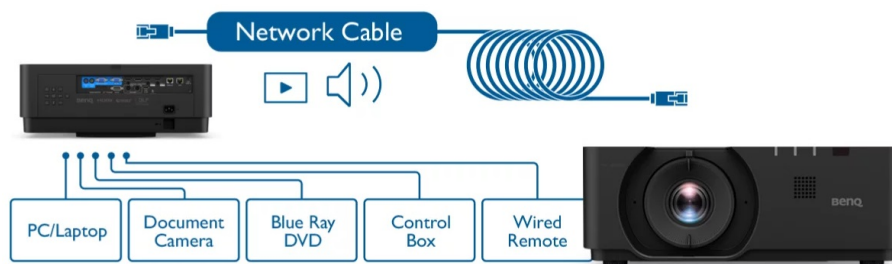

Popis

Projektor BenQ LU960 - pro flexibilní promítání

Projektor BenQ LU960 s vysokým WUXGA rozlišením vám zprostředkuje ostrý obraz s důrazem na všechny přítomné detaily. Umožňuje komfortní promítání textů, tabulek, obrázků, a dokonce dynamických akcí. **Rychlý režim** projektoru BenQ zlepšuje odezvu a poskytuje obraz bez zpoždění a prodlev. **Svitivost 5500 ANSI lumenů** zajistí viditelnost textu i obrazu v rozmanitých světelných podmínkách.

HDBT™ Supported