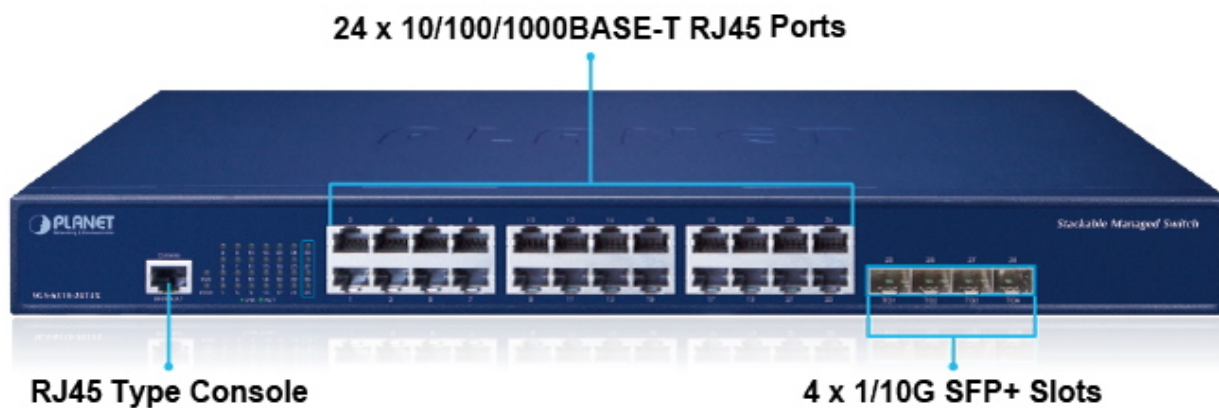

skupin multicast (IPv4 + IPv6)

Autentizace připojených zařízení: ověřování AAA TACACS+ a IPv4/IPv6 přes RADIUS (řízení přístupu 802.1x na základě portu/MAC + ověřování RADIUS/TACACS)

DHCP Snooping: ano (blokace cizích DHCP serverů)

LLDP: ano (automatická detekce typu připojených zařízení)

Diagnostika kabeláže: ano, SFP-DDM (Digital Diagnostic Monitor)