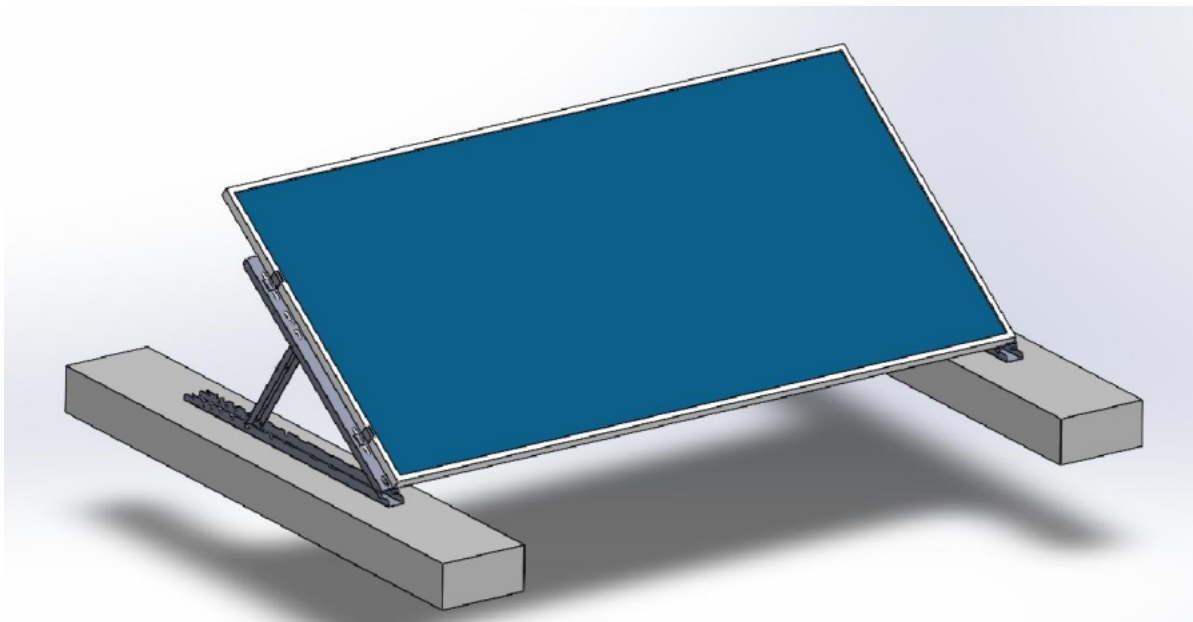

XTEND SOLARMI SCOMP-8SA35

Cena celkem:	9 097 Kč (bez DPH: 7 519 Kč)
Běžná cena:	10 007 Kč
Ušetříte:	910 Kč
Kód zboží:	SOPGWL0332
Part No.:	SCOMP-8SA35
Záruka:	26 měs.
Stav:	Nové zboží

Popis

Xtend Solarmi SCOMP-8SA35

Nastavitelný **systém SC pro instalaci 8 solárních panelů v řadě** na plochou střechu. **Sada tedy obsahuje 9 samotných držáků** s příslušenstvím.

- Určeno pro ploché střechy
- Nastavitelný úhel sklonu (15°, 20°, 25°, 30° nebo 35°)
- Dva způsoby upevnění: zátěžový způsob, nebo uchycení pomocí šroubů
- Lze rozšířit o další lišty SCHL1M-40 (CHL1M1-40) se spojkami SCPL-40

ZÁKLADNÍ SPECIFIKACE

Určení: pro 8× solární panel 35 × 1134 mm (délka panelu je libovolná, doporučeno max. 2279 mm)

Materiál: eloxovaný hliník (6005-T5)

Barva: stříbrná - šedá