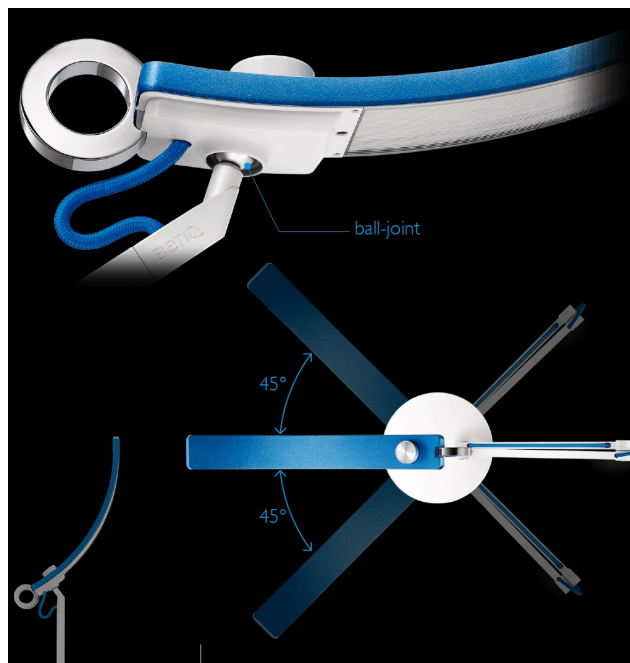

Popis

BenQ WiT - LED lampička k počítači i na noční stolek

Stolní LED lampička BenQ WiT k počítači nebo notebooku s unikátním rozšířeným designem, která se postará o komfortní osvětlení prostoru a pohodlí vašich očí. Disponuje **inteligentním řízením detekce osvětlení** ve vnitřním prostředí, a tak poskytuje vyvážený výkon pro každou příležitost. **LED lampička BenQ WiT** je navržena **pro pohodlné čtení dokumentů i multimediální zábavu** při sledování displeje PC, notebooku, tabletu nebo třeba herní konzole.

Zajišťuje správné osvětlení **pro tak zvané elektronické čtení** a **zamezuje nechtěným odleskům nebo diskomfortu očí**, který je typicky spjat s běžným nebo nedostatečným osvětlením v místnosti. **Konstrukční technologie Smile Curve** se vyznačuje unikátním zakřivením hlavy, které je nejenom estetické na pohled, ale také produkuje **rovnoměrný proud světla**.

BenQ WiT

LED stolní lampička **s nastavitelným ramenem a otočným kloubem** umožňuje nasměrovat světlo přesně tam, kam potřebujete. Jediněčně **zakřivený tvar** lampy WiT je ztělesněním funkčnosti slučující se s estetikou. Ve srovnání s tradičními lampami dodává **rovnoměrné světlo** v rozsahu až 90 cm. Pouhým otočením knoflíku si můžete **nastavit jas i barevnou teplotu** od teplé bílé až po studenou. Inteligentní **režim elektronického čtení**, v kombinaci se zabudovaným **snímačem okolního světla**, redukuje kontrastní oslnění a odlesky na obrazovkách.

ZÁKLADNÍ SPECIFIKACE

Příkon: 18 W

Svítivost: 900 lm

Barva světla: 2700-5700 K

Index podání barev: >80

Vstupní napětí: 100-240 V

Materiál: hliník, zinek, plast

Rozměry: 625 × 590 × 220 mm