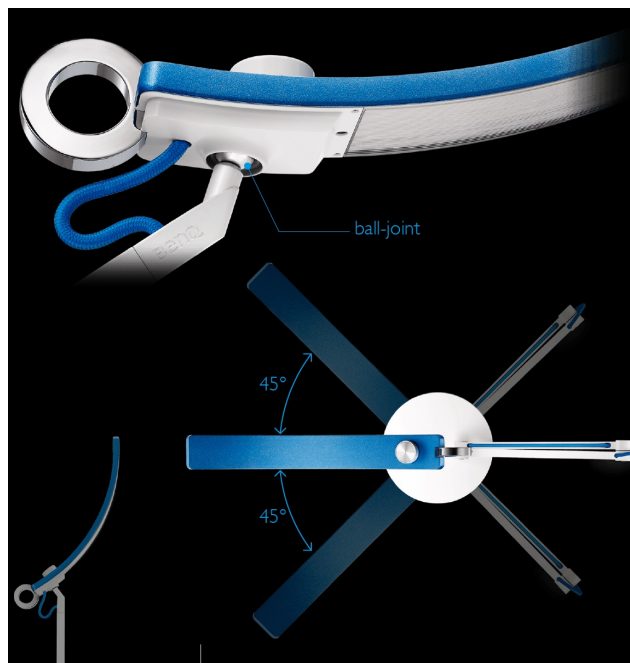

Popis

BenQ WiT - LED lampička k počítači i na noční stolek

Stolní LED lampička BenQ WiT k počítači nebo notebooku s unikátním rozšířeným designem, která se postará o komfortní osvětlení prostoru a pohodlí vašich očí. Disponuje **inteligentním řízením detekce osvětlení** ve vnitřním prostředí, a tak poskytuje vyvážený výkon pro každou příležitost. **LED lampička BenQ WiT** je navržena **pro pohodlné čtení dokumentů i multimediální zábavu** při sledování displeje PC, notebooku, tabletu nebo třeba herní konzole.

Zajišťuje správné osvětlení **pro tak zvané elektronické čtení** a **zamezuje nechtěným odleskům nebo diskomfortu očí**, který je typicky spjat s běžným nebo nedostatečným osvětlením v místnosti. **Konstrukční technologie Smile Curve** se vyznačuje unikátním zakřivením hlavy, které je nejenom estetické na pohled, ale také produkuje **rovnoměrný proud světla**.

BenQ WiT

LED stolní lampička **s nastavitelným ramenem a otočným kloubem** umožňuje nasměrovat světlo přesně tam, kam potřebujete. Jediněčně **zakřivený tvar** lampy WiT je ztělesněním funkčnosti sloučující se s estetikou. Ve srovnání s tradičními lampami dodává **rovnoměrné světlo** v rozsahu až 90 cm. Pouhým otočením knoflíku si můžete **nastavit jas i barevnou teplotu** od teplé bílé až po studenou. Inteligentní **režim elektronického čtení**, v kombinaci se zabudovaným **snímačem okolního světla**, redukuje kontrastní oslnění a odlesky na obrazovkách.

ZÁKLADNÍ SPECIFIKACE

Příkon: 18 W

Svítivost: 900 lm

Barva světla: 2700-5700 K

Index podání barev: >80

Vstupní napětí: 100-240 V

Materiál: hliník, zinek, plast

Rozměry: 625 × 590 × 220 mm