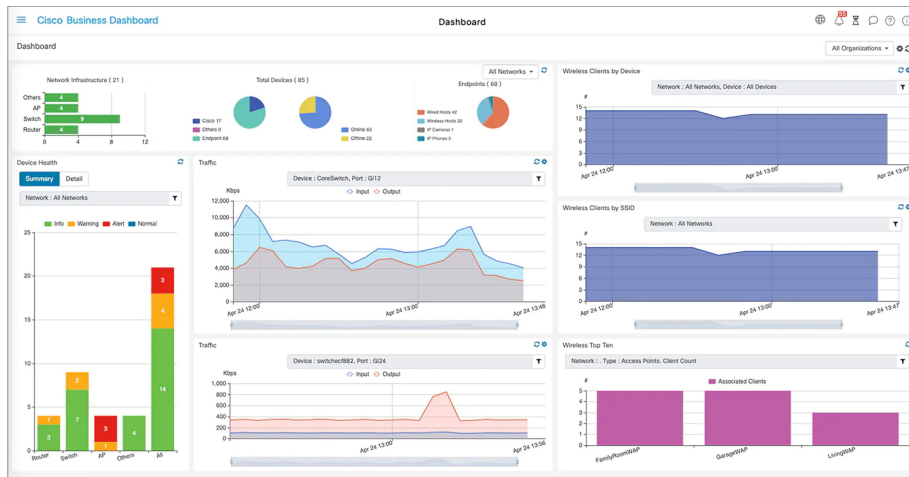

Cisco Business CBS220-24P-4G-EU

Spravovatelný PoE+ switch nabízející **24 portů GbE RJ-45**, **4 sloty SFP** pro uplink a napájecí **PoE budget 195 W** (24 portů). Přepínací kapacita switche je **56 Gbps** a rychlost směrování činí **41,66 Mpps**.

Řada Cisco Business 220 poskytuje funkce, které vám pomohou vytvořit síť podnikové třídy. Tyto funkce přinášejí řešení, které zjednodušuje provoz, zvyšuje dobu provozuschopnosti a zlepšuje spojení vaší firmy se zaměstnanci, zákazníky a dodavateli.