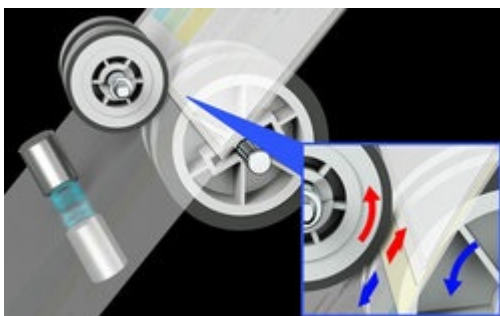

Díky **automatickému podavači**, který pojme až 100 listů papíru, a **rychlosti skenování až 40 stran za minutu** zvládne zpracovat velký objem práce bez námahy uživatele. Nechybí **funkce pro ochranu papíru, detekci nečistot** a další, aby vaše dokumenty byly v optimální bezpečí.