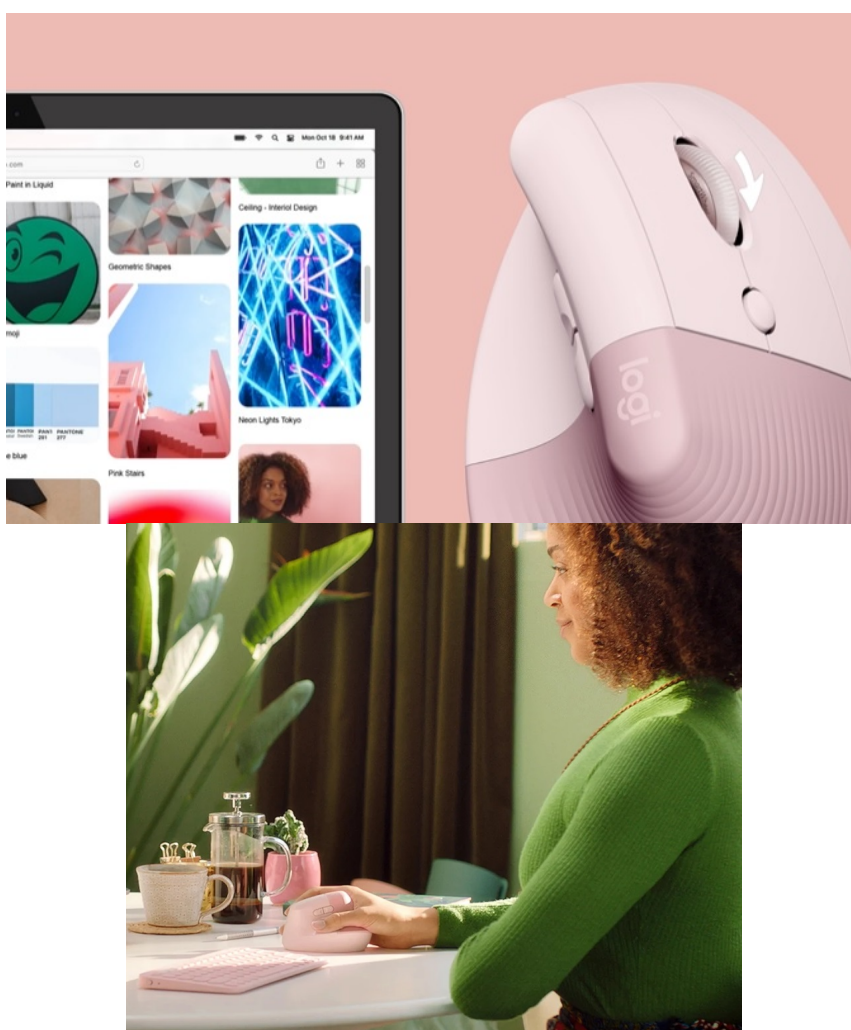

Popis

Logitech Lift - celodenní pohodlí při práci na PC

Bezdrátová myš Logitech Lift s pokročilou ergonomickou konstrukcí, která vám umožní komfortně ovládat PC aplikace, pracovat s tabulkami, dokumenty i procházet webové stránky od rána do večera. **Vertikální design myši Logitech Lift** poskytuje praktickou opěrku pro palec, umožní snadný přístup k tlačítkům a jemná textura podpoří pevný úchop. **Myš svíráte v optimálním úhlu** a ruku položíte do přirozené polohy. Díky tomu vzniká **mnohem menší tlak na vaše zápěstí** a benefity se přenesou až na paži v horní části těla.

Pracovní úkoly tak budete plnit v přirozenější poloze, za což vám vaše tělo po celém dni v kanceláři jen poděkuje. **Lepší držení těla** a uvolněnost podpoří soustředěnost a nasazení. Plynulý pohyb kurzoru po pracovní ploše zajišťuje **snímač s maximálním rozlišením 4000 dpi**. Díky **bezdrátovému připojení** skrze miniaturní adaptér LogiBolt či **Bluetooth** získáte také potřebnou volnost pohybu bez limitujícího kabelu. Pomocí této konektivity myš Logitech Lift můžete připojit **až ke 3 zařízením současně** a mezi nimi přepínat pomocí tlačítka na spodní straně.

Logitech Lift

Ergonomická bezdrátová **vertikální** myš byla vyvinuta za účelem snížení zatížení svalů, snížení tlaku na zápěstí a vylepšení polohy ruky. Model Lift s **výškou 71 mm** a sklonem 57° je určený pro menší a středně velké dlaně. Plastický povrch zajistí