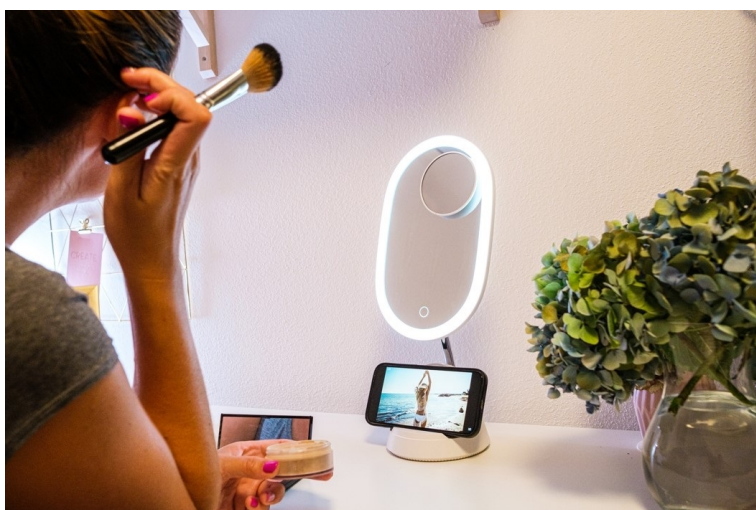

### Kosmetické zrcátko IMMAX FACE 3v1 - krása se snoubí s chytrou praktičností

**LED kosmetické zrcátko IMMAX FACE 3v1** pro všechny parádnice. Zrcátko díky oválnému tvaru zachytí větší část obličeje. Zvýšený podstavec poskytuje dostatek prostoru pro **stojánek na uložení smartphonu**.

Díky funkci **bezdrátového nabíjení Qi** můžete svůj přístroj pohodlně napájet, mít ho neustále na očích a během kosmetických úprav vám umožní sledovat film nebo seriál. **LED posvícení** zajistí dostatečné osvětlení při líčení, nanášení make-upu apod. **Přídavné magnetické zrcátko** poskytuje až 3× zvětšení pro detailní nalíčení.

### IMMAX FACE 3 v 1

Stolní kosmetické zrcadlo s **LED podsvícením** je dokonalý pomocník nejen při líčení. 28 vestavěných LED diod neoslňuje ani nezkrsluje barvy a jeho oválný tvar komfortně zobrazí celý obličej i oblast krku. Navíc jej lze **naklánět v rozsahu 40°**, takže vám už neunikne žádný detail. Intenzitu podsvícení je možné nastavit ve třech úrovních pomocí **dotykového tlačítka** na přední straně zrcadla. Dále nabídne praktický stojánek pro mobilní telefon s **bezdrátovou nabíječkou standardu Qi**, která poskytuje výkon až **10 W**.