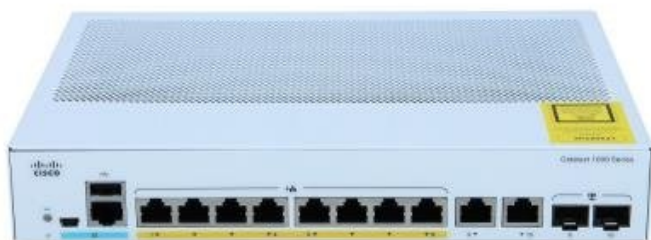

Jan Skopový (hw.ddfu.org)

hello@ddfuf.org

+420 731 533677

14.04.26 13:09:44

CISCO CATALYST C1000-8P-E-2G-L

Cena celkem:	8 565 Kč
	(bez DPH: 7 078 Kč)
Běžná cena:	9 421 Kč
Ušetříte:	856 Kč
Kód zboží:	NAPCSC1250
Part No.:	C1000-8P-E-2G-L
Záruka:	2147483647 doživotní
Stav:	Nové zboží

Popis

Cisco Catalyst C1000-8P-E-2G-L

Spravovatelný switch nabízející **8 portů RJ-45** s podporou PoE+ (802.3af/at) a **2 kombo porty SFP/RJ-45** pro uplink. Celkový poskytnutý výkon pro napájení po síti může být **až 67 W**. Přepínací kapacita switche je **20 Gbps** a rychlost směrování činí **až 14,88 Mpps**.

ZÁKLADNÍ SPECIFIKACE

Počet portů: 8x GbE RJ-45 PoE+, 2x combo 1G SFP/RJ-45, 1x RJ-45 (konzole + management), 1x mini USB typ B (konzole), 1x USB 2.0

PoE: ano, PoE+ (802.3af/at), budget 67 W

Kapacita switche: 20 Gb/s

Rychlost směrování: 14,88 Mp/s

Rozměry: 268 × 185 × 44 mm

Hmotnost: 1,55 kg

[Záruční podmínky](#)
