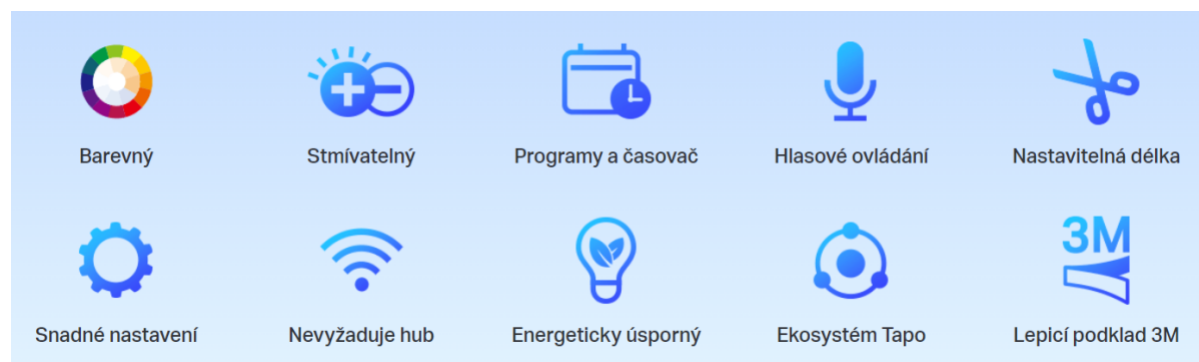

## TP-LINK TAPO L900-10

Cena celkem:	<b>829 Kč</b> <b>(bez DPH: 685 Kč)</b>
Běžná cena:	<b>912 Kč</b>
Ušetříte:	<b>83 Kč</b>
Kód zboží:	TIPTPL0013
Part No.:	Tapo L900-10
Záruka:	26 měs.
Stav:	Nové zboží

### TP-Link Tapo L900-10

**Smart Wi-Fi stmívatelný LED pásek** s podporou hlasového ovládaní **Amazon Alexa nebo Google Assistant**. Barvu, jas či teplotu světla lze měnit podle vkusu i nálady pomocí aplikace **Tapo**, která je k dispozici pro operační systémy **Android** nebo **iOS**. Pro snadnou instalaci je pásek vybaven předinstalovanou oboustrannou lepicí páskou.

- Použití s chytrým asistentem, rozbočovačem nebo mobilní aplikací
- Hlasové ovládnání - Amazon Alexa nebo Google Assistant
- Flexibilní instalace - možnost zkrácení na libovolnou délku + 3M lepicí páska na zadní straně
- Snadné nastavení + podpora automatizace (plán, časovač, režim nepřítomnosti)
- Synchronizace osvětlení s frekvencí a rytmem hudby