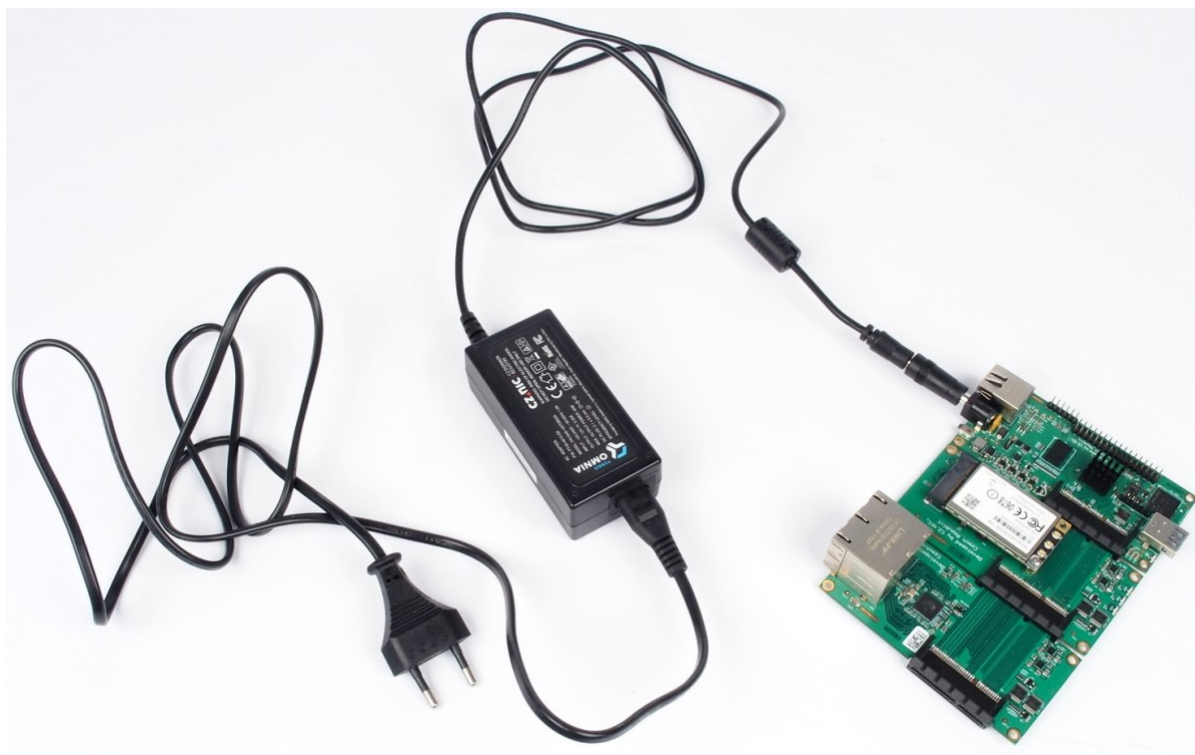

## TURRIS OMNIA NAPÁJECÍ ADAPTÉR 40W

Cena celkem:	<b>452 Kč</b> <b>(bez DPH: 373 Kč)</b>
Běžná cena:	<b>497 Kč</b>
Ušetříte:	<b>45 Kč</b>
Kód zboží:	NARCZP0001
Part No.:	RTROM01-PT45-4012-C8
Záruka:	26 měs.
Stav:	Nové zboží

### Turris Omnia napájecí adaptér 40 W

Náhradní napájecí adaptér se standardním **5,5 x 2,1 mm konektorem**. Je vhodný nejen **pro zařízení Turris Omnia**, ale díky výstupnímu napětí DC 12 V také pro LED pásy. Výkon zdroje je až **40 W** a maximální výstupní proud je 3,33 A.

Adaptér je dodáván bez AC kabelu. Jedná se o 2pin kabel 230V

#### **ZÁKLADNÍ SPECIFIKACE**

**Výkon:** 40 W

**Vstupní napětí:** 100-240 V

**Výstupní napětí:** 12 V

**Proud:** max. 3,33 A

**Velikost konektoru:** 5,5 x 2,1 mm

**Barva:** černá