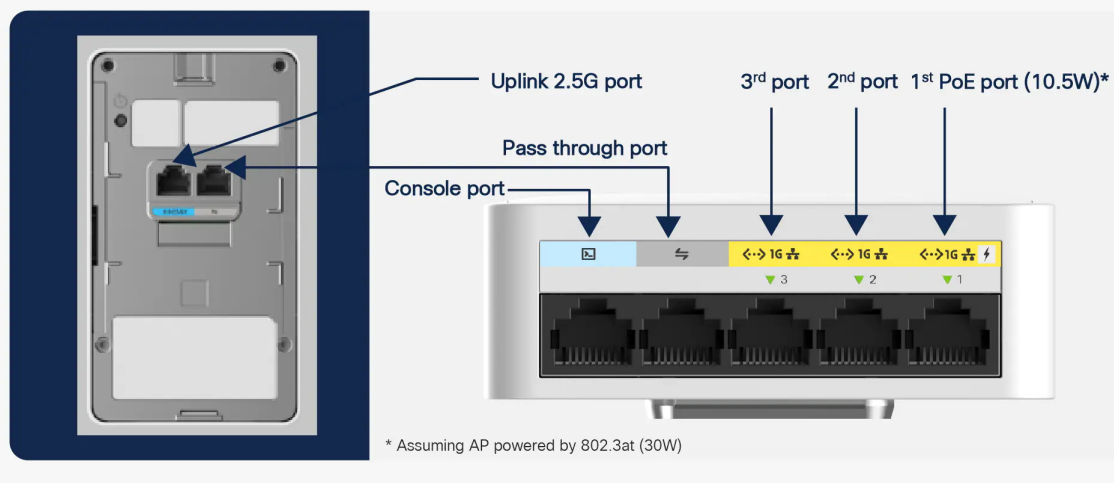

Popis

Cisco Catalyst 9105 (C9105AXW-E)

2pásmový **Wi-Fi 6** access point založen na bezdrátové technologii **2,4 GHz a 5 GHz** standardu **802.11ax** (zpětně kompatibilní s 802.11a/b/g/n/ac). Rychlost přenášených dat činí **až 1,488 Gb/s** (kombinovaná). Pro připojení je přítomen **multi-gigabitový Ethernet RJ-45 port** (100/1000/2500) a **tři GbE RJ-45 porty**.

- Multi-gigabitový RJ-45 port (100/1000/2500 Mbps), 3x GbE RJ-45 (1. port podporuje PSE 10,5 W výstup), 1x Passthru port (2x RJ-45)
- Integrované antény + podpora 2x2 MU-MIMO a 802.11ax
- Beamforming, BSS coloring, OFDMA, TWT, MRC, 802.11 DFS, CSD, A-MPDU, A-MSDU
- Bluetooth 5.0 pro IoT využití

9105AXW wall plate ports

ZÁKLADNÍ SPECIFIKACE

Standard: IEEE 802.11a/b/g/n/ac/ax

Rychlost datového přenosu: až 1,488 Gb/s (80 MHz @ 5 GHz a 20 MHz @ 2,4 GHz)

Porty: 1x mGig RJ-45 (2,5 Gbps), 3x GbE RJ-45, 1x RJ-45 konzole, 1x USB 2.0, 1x PassThru port (2x RJ-45)