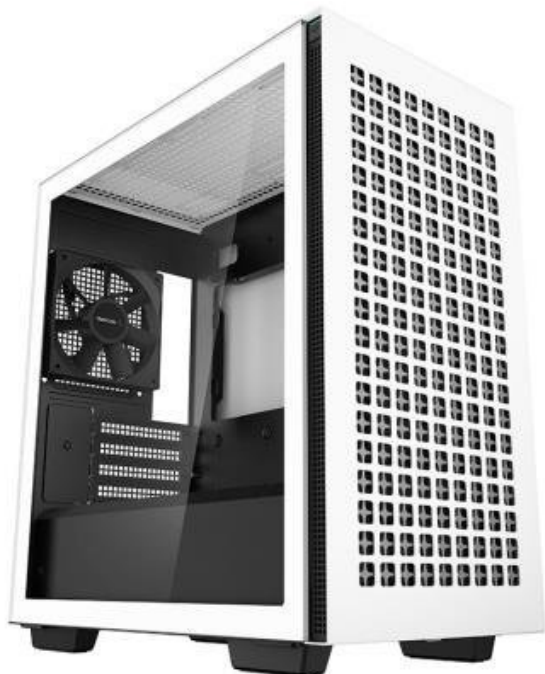

Jan Skopový (hw.ddfu.org)

hello@ddf.org

+420 731 533677

11.04.26 14:55:06

DEEPCOOL CH370 BÍLO-ČERNÁ

Cena celkem:	1 509 Kč (bez DPH: 1 247 Kč)
Běžná cena:	1 660 Kč
Ušetříte:	151 Kč
Kód zboží:	CASDPC1210
Part No.:	R-CH370-WHNAM1-G-1
Záruka:	24 měs.
Stav:	Nové zboží

Popis

DEEPCOOL CH370

Skříň formátu Middle Tower s **průhlednou bočnicí** nabízí **dvě 2,5"** pozice pro SSD disky a **dvě 3,5"** pozice pro pevné disky. Na horním panelu se nachází **dva USB 3.0 porty** a kombinovaný port sluchátek a mikrofonu. Skříň je osazena **jedním ventilátorem o velikosti 120 mm** na zadní straně. Důmyslné řešení umožňuje pohodlné umístění **až 360 mm dlouhého výměníku** vodního chlazení na přední straně. Ve skříni je dostatek prostoru pro chladič CPU do výšky až 165 mm a grafickou kartu o délce 320 mm. Zjistíte potěší také **integrovaná podpora grafické karty** a výsuvný háček na sluchátka. Skříň je dodávána **bez zdroje**. Součástí je také **sada prachových filtrů**.

ZÁKLADNÍ SPECIFIKACE

Provedení skříně: Middle Tower

Interní pozice: 2× 2,5", 2× 3,5"

Kompatibilita základní desky: Micro ATX, Mini-ITX

Zdroj: bez zdroje

Konektory na horním panelu: 2× USB 3.0, 1× kombinovaný port sluchátek a mikrofonu

Rozměry: 431 × 413 × 215 mm

Barva: bílá-černá