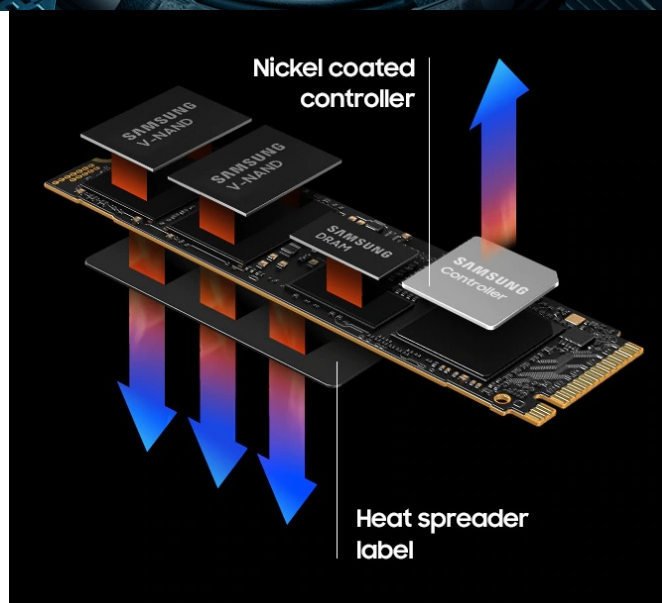

## SAMSUNG 990 PRO 1TB

Cena celkem:	<b>6 990 Kč</b> <b>(bez DPH: 5 777 Kč)</b>
Běžná cena:	<b>7 689 Kč</b>
Ušetříte:	<b>699 Kč</b>
Kód zboží:	HDSS0012
Part No.:	MZ-V9P1T0BW
Záruka:	60 měs.
Stav:	Nové zboží

### Samsung 990 PRO - disk zacílený na rychlost

**Interní SSD disk Samsung 990 PRO** s rozhraním **PCIe 4.0**, který dodá vašemu systému extrémní výkon a přenosovou rychlost. Disponuje pokročilým řadičem pro kontrolu teploty a zajistí stabilní provoz i při vysoké a dlouhotrvající zátěži v rámci pracovní činnosti i hraní her. Ve srovnání s předchozím modelem 980 PRO dosahuje **SSD Samsung 990 PRO o 40 % vyšší rychlosti sekvenčního čtení**, respektive sekvenčního zápisu o 55 %. To oceníte při velmi náročných výpočetních procesech, jako jsou **datové analýzy, editace videa a 3D modelů** apod. Vyšší výkon nemusí nutně jít ruku v ruce s vysokou spotřebou.

**SSD disk Samsung 990 PRO** se pyšní vylepšeným designem, který zlepšuje energetickou efektivitu a tím výrazně snižuje spotřebu bez omezení výkonu. I když vzplane impozantní bitva, disk Samsung 990 PRO zachovává chladnou hlavu.

**Poniklovaný řadič s rozdělovačem** udržuje teplotu čipu NAND v optimálních provozních teplotách. **Technologie Dynamic Thermal Guard** monitoruje teplotu disku v reálném čase a upravuje rychlost pro dosažení nejlepšího poměru mezi výkonem a chladem.