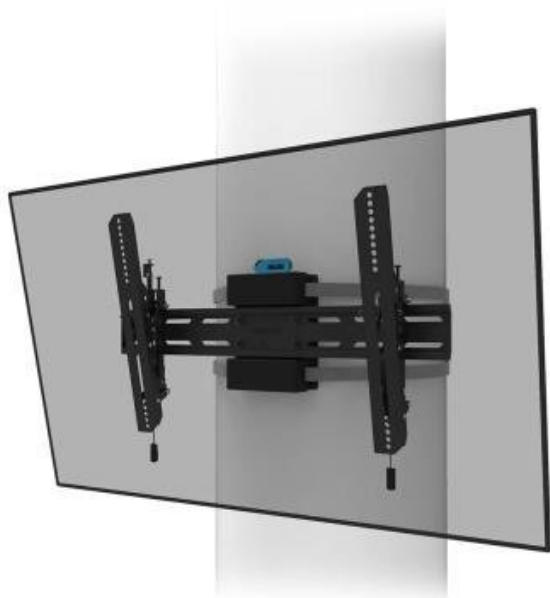

Jan Skopový (hw.ddfu.org)

hello@ddfu.org

+420 731 533677

16.04.26 12:29:31

NEOMOUNTS WL35S-910BL16

Cena celkem:	5 240 Kč (bez DPH: 4 331 Kč)
Běžná cena:	5 764 Kč
Ušetříte:	524 Kč
Kód zboží:	PERNSE4011
Part No.:	WL35S-910BL16
Záruka:	60 měs.
Stav:	Nové zboží

Popis

Neomounts WL35S-910BL16

Sklopný sloupový držák pro obrazovky s úhlopříčkou **od 40" do 75"** s maximální hmotností **50 kg**. Univerzální technologie naklonění umožňuje vytvořit optimální pozorovací úhel. Držák je vhodný pro oválné, čtvercové i obdélníkové sloupky o průměru **25 až 100 cm**. Lze jej také v případě potřeby uzamknout dodaným šroubem proti krádeži nebo visacím zámkem (není součástí). Držák je vybaven šikvým magnetickým systémem vytažení a uvolnění, který vám umožní připevnit televizor mrknutím oka a zajistit jej bezpečným a pevným způsobem. Ráčnová svorka zajišťuje snadnou instalaci, stejně jako samostatná **vodováha**, která je součástí balení.

ZÁKLADNÍ SPECIFIKACE

Velikost obrazovky: 40"-75"

Maximální nosnost: 50 kg

Vzdálenost obrazovky od zdi: 69 mm

Rozměry VESA: 300 × 100, 300 × 200, 300 × 300, 350 × 350, 400 × 200, 400 × 300, 400 × 400, 440 × 400, 500 × 400, 600 × 200, 600 × 300, 600 × 400 mm

Náklon: 0° až +12°

Rotace: -3° až +3°

Materiál: ocel

Barva: černá