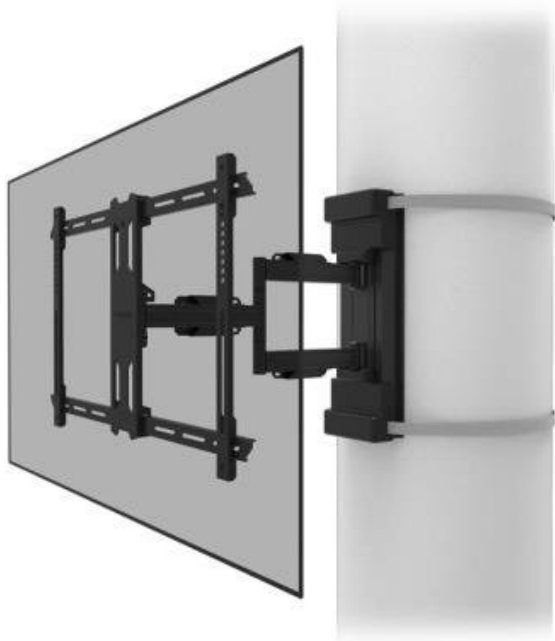

NEOMOUNTS WL40S-910BL16

Cena celkem:	6 292 Kč (bez DPH: 5 200 Kč)
Běžná cena:	6 921 Kč
Ušetříte:	629 Kč
Kód zboží:	PERNSE4012
Part No.:	WL40S-910BL16
Záruka:	60 měs.
Stav:	Nové zboží

Popis

Neomounts WL40S-910BL16

Plně pohyblivý sloupový držák pro obrazovky s úhlopříčkou **40" až 70"** a maximální hmotností **45 kg**. Všestranná technologie naklápění, otáčení a rotace umožňuje vytvořit optimální pozorovací úhel. Držák má hloubku **8,2-59 cm** a je vhodný pro obrazovky, které odpovídají vzoru otvorů **VESA 200 x 100 až 600 x 400 mm**. Popruh o délce **350 cm** a ráčnová svorka zajišťují snadnou instalaci, stejně jako samostatná magnetická vodováha, která je součástí balení.

ZÁKLADNÍ SPECIFIKACE

Velikost obrazovky: 40"-70"

Maximální nosnost: 45 kg

Vzdálenost obrazovky od zdi: 8,2 až 59 cm

Rozměry VESA: 200 x 100 až 600 x 400 mm

Náklon: -2° až +12°

Úhel otáčení: -45° až +45°

Rotace: -3° až +3°

Materiál: ocel

Barva: černá