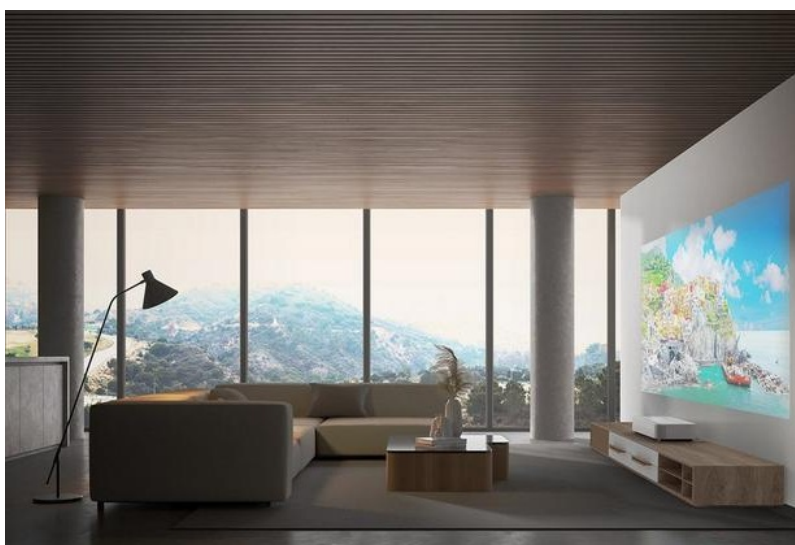

### Epson EH-LS800W - 4K projektor s Android TV

**Laserový TV projektor Epson EH-LS800W** vám umožní sledovat obsah na velké ploše ve **4K UHD rozlišení** na **ultra krátkou projekční vzdálenost**. Objevte nové možnosti sledování se systémem **Android TV** a na klasickou televizní obrazovku si už ani nevzpomenete. **Technologie Android TV** vám zprostředkuje množství filmových trháků a multimédií z **Google Play, Amazon Prime Video, YouTube** a dalších aplikací.

Projektor **Epson EH-LS800W** umožňuje promítání již ze vzdálenosti 2.3 cm od stěny na ploše 80 palců. Vzdálenost si můžete upravit dle svých požadavků nebo proporcí místnosti, abyste dosáhli ideálního domácího kina a promítací plochy až 150 palců. Uplatní se nejenom při sledování filmů, ale také třeba hraní her. Díky novému **hernímu režimu** se vyznačuje nízkou prodlevou a umožní komfortní gaming. **Vysoká svítivost 4000 ANSI lumenů** podporuje optimální jas, dobrou viditelnost a čitelnost i v běžně osvětleném interiéru.