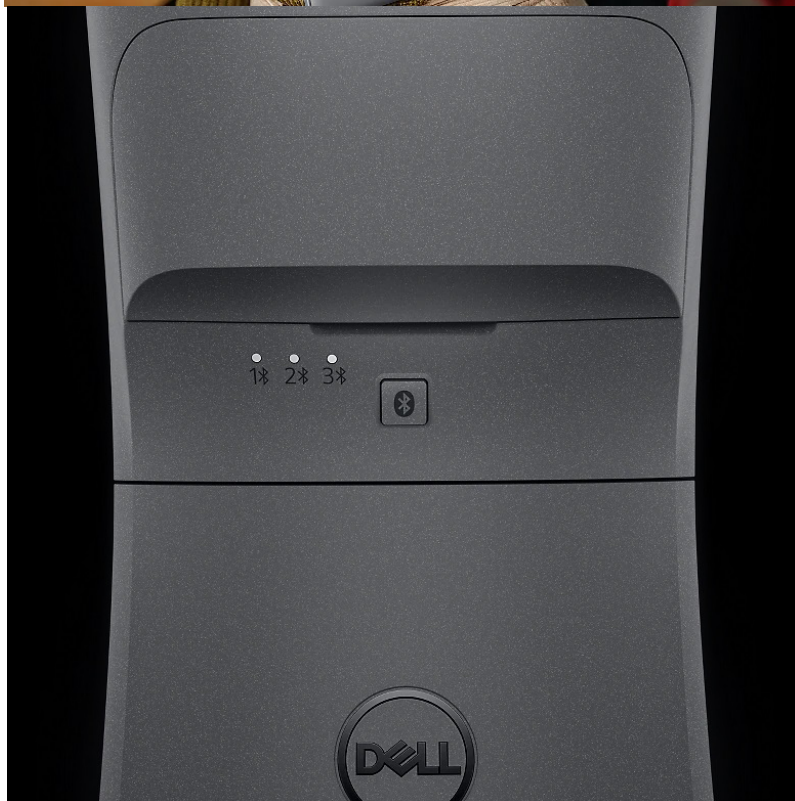

Jan Skopový (hw.ddfu.org)

hello@ddfufu.org

+420 731 533677

13.04.26 8:57:28

DELL MS700 ČERNÁ

Cena celkem:	1 353 Kč (bez DPH: 1 118 Kč)
Běžná cena:	1 488 Kč
Ušetříte:	135 Kč
Kód zboží:	MOUD00570
Part No.:	570-ABQN
Záruka:	36 měsíců záruka On-Site-Exchange
Stav:	Nové zboží

Popis

Bluetooth myš Dell MS700 - otočte to k produktivitě

Lehká myš Dell MS700 s otočnou konstrukcí, která je určena pro práci na cestách. Díky mimořádně **nízké váze** s ní můžete vyrazit kamkoli, aniž by vás tížila. Otočný design vám umožní okamžité připojení pomocí **Bluetooth**, a to až ke 3 zařízením současně. Opětovným otočením **myš Dell MS700** zploštíte a můžete ji zase snadno uložit. Mezi jednotlivými zařízeními přepínáte rychle a jednoduše pomocí tlačítka.

Nerušte své kolegy ani proud myšlenek. **Snížená hlasitost klikání** je vhodná pro práci v plně osídlené kanceláři, knihovně a zkrátka všude tam, kde je potřeba klid. Optický snímač s **nastavitelným rozlišením až 4000 dpi** zajistí plynulý a přesný pohyb po pracovní ploše.

Dell MS700

Cestovní otočná **bezdrátová** myš pro pohodlnou práci s počítačem využívá **optický snímač** s nastavitelným rozlišením až **4000 DPI**. Pomocí tlačítka na spodní straně umožňuje pracovat až na třech zařízeních současně. Napájení zajišťují **dvě AAA baterie**, které jsou součástí balení.