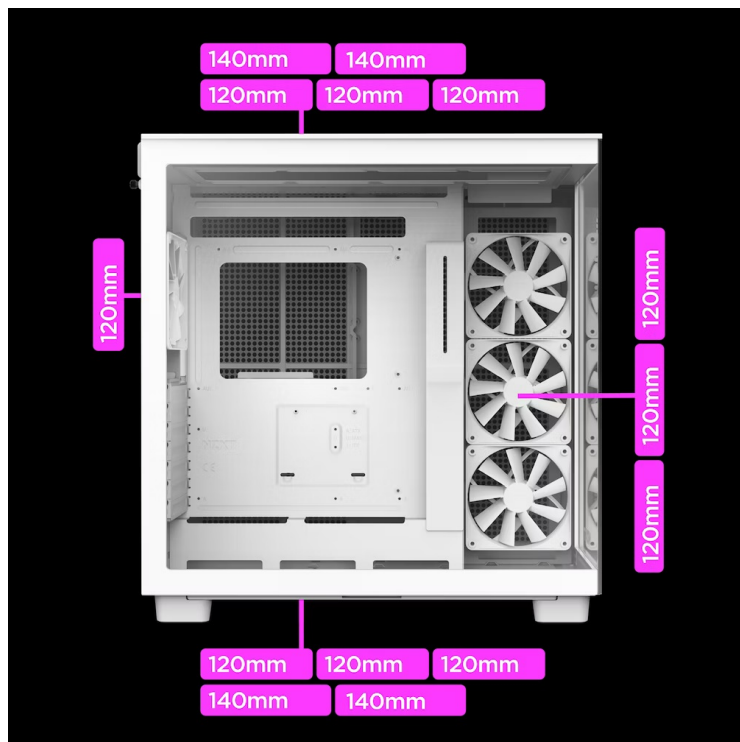

Formát Middle Tower v dvoukomorové verzi poskytuje optimální prostor pro uspořádání součástek a přehlednou správu kabelů. Nabízí dost místa pro instalaci až 10 ventilátorů nebo trojice 360mm radiátorů. Součástí jsou již **3 předinstalované 120mm RGB ventilátory** řady F a **jeden ventilátor F120Q**. Perforovaný boční panel podporuje přímé proudění vzduchu.

NZXT H9 Elite

Elegantní počítačová skříň nabízí prvotřídní kovovou konstrukci a širokou flexibilitu při tvorbě sestavy. **Prosklená bočnice, přední i horní panel** nechá skvěle vyniknout celý interiér, jehož osazení komponentami je navíc snadné díky intuitivnímu **systemu správy kabeláže**. Skříň je **osazena třemi RGB ventilátory o velikosti 120 mm a jedním 120 mm ventilátorem** bez podsvícení. Potěší také **6kanálový RGB kontroler** či možnost rozšíření o dalších 6 ventilátorů. Samozřejmostí jsou prachové filtry. Důmyslné řešení umožňuje pohodlné umístění **až 360 mm dlouhého výměníku** vodního chlazení na dolní, horní či boční straně. Ve skříni je dostatek prostoru pro chladič CPU do výšky až 165 mm a grafickou kartu o délce až 435 mm. Na vrchní straně jsou **dva USB 3.0** porty, **jeden USB-C** port a kombinovaný audio port (sluchátka + mikrofon). Skříň je dodávána **bez zdroje**.

Ilustrační foto - Zobrazené komponenty na úvodní fotografii nejsou součástí balení.

ZÁKLADNÍ SPECIFIKACE

Provedení skříně: Middle Tower

Interní pozice: 2 × 3,5", 6 × 2,5" (4+2)

Kompatibilita základní desky: ATX, Micro ATX, Mini ITX

Zdroj: bez zdroje

Konektory na horním panelu: 1 × USB-C 3.2 Gen2, 2 × USB 3.2 Gen1 (USB 3.0), 1 × kombinovaný port sluchátek a mikrofonu

Rozměry: 495 × 466 × 290 mm (výška s nožkami)

Hmotnost: 13,1 kg

Barva: bílá