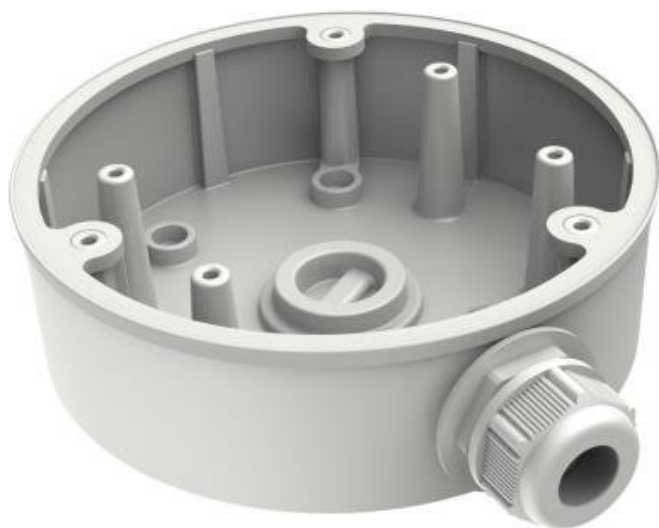

Jan Skopový (hw.ddfu.org)

hello@ddf.org

+420 731 533677

16.04.26 0:59:46

HIKVISION DS-1280ZJ-PT6

Cena celkem:	575 Kč (bez DPH: 475 Kč)
Běžná cena:	632 Kč
Ušetříte:	57 Kč
Kód zboží:	IPKHIK0466
Part No.:	DS-1280ZJ-PT6
Záruka:	36 měs.
Stav:	Nové zboží

Popis

Hikvision DS-1280ZJ-PT6

Instalační krabice/patice **pro dome kamery** Hikvision. Krabice je vhodná pro vnitřní i venkovní použití (nutné těsnění). Držák by měl být instalován na rovnou stěnu. Stěna musí unést více než 3krát větší hmotnost, než je celková hmotnost kamery a držáku.

ZÁKLADNÍ SPECIFIKACE

Materiál: hliník

Nosnost: 4,5 kg

Rozměry: 162,5 x 137 x 42 mm

Hmotnost: 280 g

Barva: bílá

Kompatibilita: DS-2CD23*6G2, DS-2CD23*7G2, DS-2CD33*6G2, DS-2CD2H***, DS-2DE3*04W a další kompatibilní modely