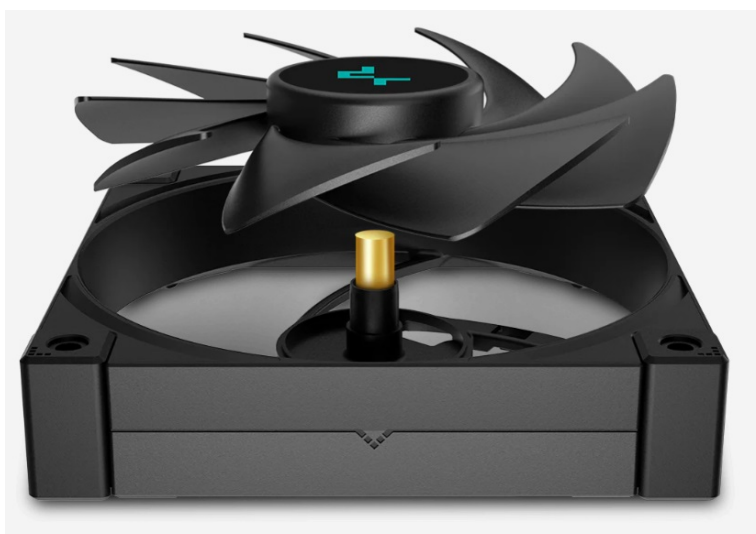

Kód zboží:

CHLDPC10421

Part No.:

R-LT520-BKAMNF-G-1

Záruka:

36 měs.

Stav:

Nové zboží

### DEEPCOOL LT520 - drží CPU v chladu

Vodní chladič DEEPCOOL LT520 určen pro chlazení širokého spektra procesorů Intel i AMD. Disponuje výkonným čerpadlem 4. generace s mikrokanálovou strukturou, která zajišťuje optimální průtok chladicí kapaliny. Dále se skládá z 3fázového hnacího motoru nebo měděné základny. Díky tomu je vodní chladič pevný a stabilní i při vysoké provozní zátěži.

**DEEPCOOL LT520** disponuje **dvojicí ventilátorů DeepCool FK120** s precizně vyváženým poměrem výkonu a provozní účinností. Jsou vloženy do robustního rámu a spolu s **ložisky Fluid Dynamic** zajišťují dlouhou životnost i při vysokých otáčkách a spolehlivost.

## **DEEPCOOL LT520**

Vodní chladič určený pro chlazení široké škály procesorů. Vyznačuje se vysokou kvalitou, výkonem a spolehlivostí. Disponuje **dvěma 120 mm** velkými ventilátory a pumpou s **ARGB** podsvícením. Odolné opletené hadice jsou dlouhé **410 mm** a díky dostatečně širokému průměru zaručují **plynulý průtok** chladicí kapaliny.