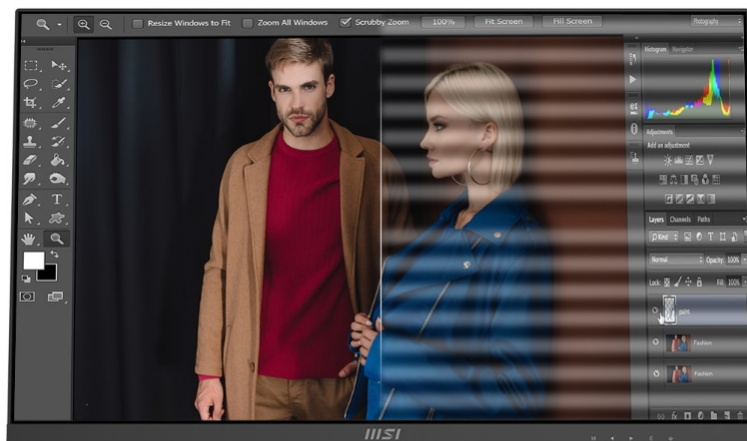

Popis

Monitor MSI Modern MD272P - okno do světa práce i multimédií

Monitor MSI Modern MD272P disponuje displejem s **úhlopříčkou 27"**, na kterém přehledně zobrazíte aplikace, dokumenty, internetová okna a samozřejmě také multimediální obsah. Díky **Full HD rozlišení** a **IPS** panelu vykreslí obraz ostře, detailně a v jasných barvách.

Ergonomická konstrukce s výškově nastavitelným stojanem a funkcí Pivot vám umožní upravit pozici displeje podle vašich požadavků na práci. Získejte takovou míru pohodlí, jakou vyžadujete, a to během okamžiku. Konektivita zahrnuje rozhraní **USB-C**, které umožní snadné připojení zařízení a nabíjení současně.

MSI Modern MD272P

LED monitor s úhlopříčkou **27"** a Full HD rozlišením **1920 x 1080** obrazových bodů. Nabízí dobu odezvy **5 ms**, kontrastní poměr **1000:1** a jas **300 cd/m²**. Použitím technologie **IPS** je dosaženo širokých pozorovacích úhlů **178° horizontálně i**

Součástí balení je HDMI a USB kabel.

ZÁKLADNÍ SPECIFIKACE

Typ panelu: IPS

Úhlopříčka: 27"

Poměr stran: 16:9

Rozlišení: 1920 x 1080

Kontrastní poměr: 1000:1

Doba odezvy: 5 ms