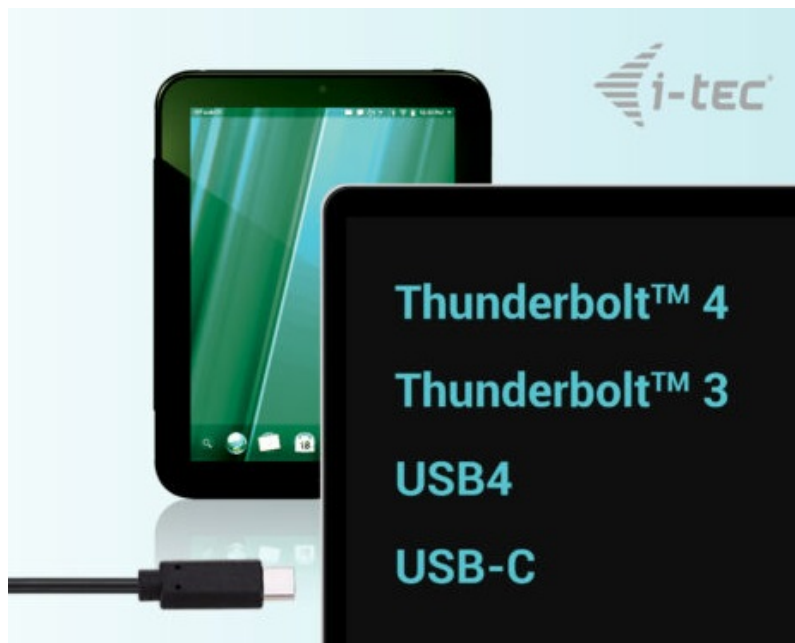

Jan Skopový (hw.ddfu.org)

hello@ddfuo.org

+420 731 533677

16.04.26 2:10:43

I-TEC USB-C TRIPLE 4K DOCK PRO 100W + ADAPTÉR 100W

Cena celkem:	4 299 Kč
	(bez DPH: 3 553 Kč)
Běžná cena:	4 729 Kč
Ušetříte:	430 Kč
Kód zboží:	DOCTEC0074
Part No.:	C31TRI4KDPDPRO100
Záruka:	24 měs.
Stav:	Nové zboží

Popis

I-TEC USB-C Triple 4K Dock Pro - nálož konektorů v malém provedení

Profesionální dokovací stanice I-TEC USB-C Triple 4K Dock Pro kompaktních rozměrů, která je kompatibilní se všemi **moderními notebooky i tablety** s rozhraním USB-C a nabízí celou řadu dalších portů pro připojení periferních zařízení, a to včetně **4K monitorů**. Je tak vhodná **pro grafiky, tvůrce obsahu a další profesionály** napříč obory. **GLAN Ethernet** podporuje vysokorychlostní síť a poskytuje tak ultra rychlé připojení k internetu i přenos dat.

I-TEC USB-C Triple 4K Dock Pro 100 W

Dokovací stanice v kompaktním provedení nabízí velké množství praktických portů. K počítači či notebooku se připojuje pomocí **USB-C portu s podporou Thunderbolt 3/4 a USB4**. Je tak schopná na podporovaných zařízeních přenášet i napájení **až 100 W**. Vysokorychlostní přístup k internetu lze realizovat skrze přítomný **RJ-45** port. K dokovací stanici lze připojit také až tři monitory s rozlišením **4K UHD** při 30 Hz skrze rozhraní **HDMI** a **DisplayPort**. V případě zapojení pouze jednoho monitoru pak nabízí rozlišení až **5K při 60 Hz**. Počítačové hráči jistě ocení podporu vysoké obnovovací frekvence **až 360 Hz** (1x Full HD monitor). Pro připojení periférií jsou přítomny **tři USB 3.0 porty**, dva USB 2.0 porty a dva konektory USB-C. Stanici lze nainstalovat i dozadu za monitor díky **VESA** držáku (není součástí). Potěší také **slot pro bezpečnostní zámek** a vypínač dokovací stanice pro maximální úsporu elektrické energie.