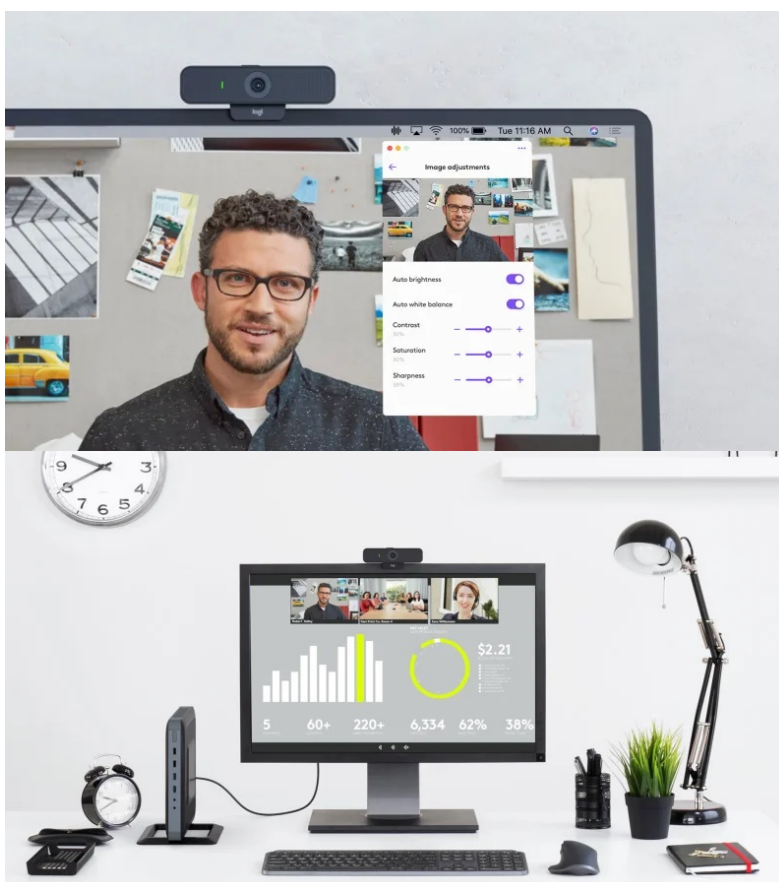

Popis

On-line komunikace a spolupráce ve Full HD kvalitě

Full HD webkamera Logitech C925e pro náročnou on-line komunikaci, která vám zprostředkuje profesionální obraz i zvuk. Je navržena pro každodenní použití v kanceláři a ve sféře podnikání, podporuje potřebné protokoly a nástroje, aby videokonference byly stabilní a na patřičné úrovni. Mezi praktické funkce **webové kamery Logitech C925e** patří například **automatické zaostřování**, díky které je zajištěn čistý a věrný obraz v daném zorném poli. O optimální kvalitu obrazu se dále stará **technologie RightLight 2**. Výbava obsahuje **integrováné všesměrové mikrofony**, které snímají zvuk na vzdálenost až 1 metr a podpoří jasnou a čistou on-line konverzaci.

Pomocí **aplikace LogiTune Desktop** můžete webkameru jednoduše ovládat a přizpůsobit ji vzhledem k užívanému zařízení. Aplikace umožní například přiblížení/oddálení, úpravu barev, manuální ostření apod. **Kamera Logitech C925e** splňuje celou řadu certifikátů, díky čemuž je kompatibilní s nejoblíbenějšími komunikačními platformami, jako jsou **Microsoft Teams, Skype for Business, Zoom** nebo třeba **Google Meet**. Samozřejmostí je snadná instalace pomocí **nastavitelného klipu**. Díky tomu zařízení uchyťte na hranu displeje notebooku, na vodorovnou plochu stolu, případně na stativ.

Logitech C925e

Webkamera s **Full HD** rozlišením 1920 x 1080 bodů nabízí ostrý obraz a věrné barvy, zatímco zabudovaný **duální mikrofón** zajistí kvalitní zvukový přenos. Kamera navíc disponuje funkcí **autofocus**, díky které mnohem lépe ostří a poskytuje tak lepší obraz. Automatická korekce světla **RightLight 2** zprostředkuje jasný obraz v různých světelných prostředích od slabého