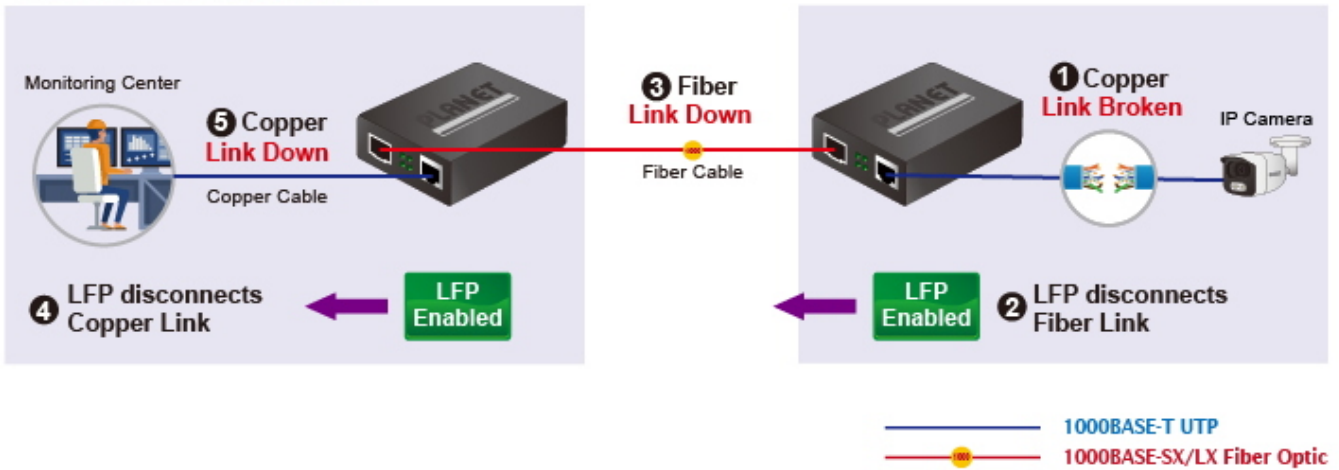

Remote Link Broken