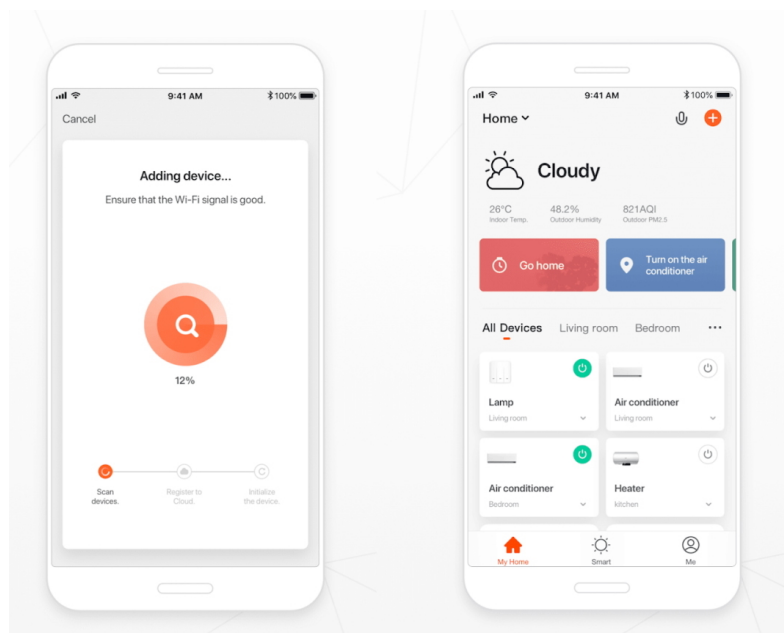

Popis

IMMAX NEO FINO 60 + 80 cm 93 W

Designové LED závěsné stropní svítidlo ideální např. pro osvětlení jídelního stolu. Svítidlo lze propojit s chytrou bránou **IMMAX NEO** a ovládat tak celou síť domácích světelných zdrojů skrze dálkový ovladač či aplikaci v mobilním telefonu. Dálkový ovladač **Zigbee 3.0** je součástí balení. Systém je **kompatibilní s iOS, Android, Amazon Alexa, Apple Siri, Google Assistant, Tuya, Philips HUE či Somfy.**

Vstupní napětí: AC 220-230 V

Rozměry:

1. kruh: 800 × 800 mm

2. kruh: 600 × 600 mm

Délka závěsu: max. 1000 mm

Barva: černá

Energetická třída (EEI): G

TuyaSmart: