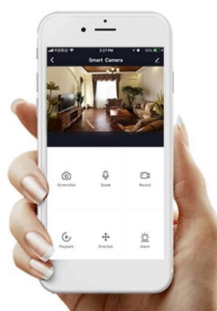

Popis

IMMAX NEO FINO 60 + 80 cm 93 W

Designové LED závěsné stropní svítidlo ideální např. pro osvětlení jídelního stolu. Svítidlo lze propojit s chytrou bránou **IMMAX NEO** a ovládat tak celou síť domácích světelných zdrojů skrze dálkový ovladač či aplikaci v mobilním telefonu. Dálkový ovladač **Zigbee 3.0** je součástí balení. Systém je **kompatibilní s iOS, Android, Amazon Alexa, Apple Siri, Google Assistant, Tuya, Philips HUE či Somfy.**