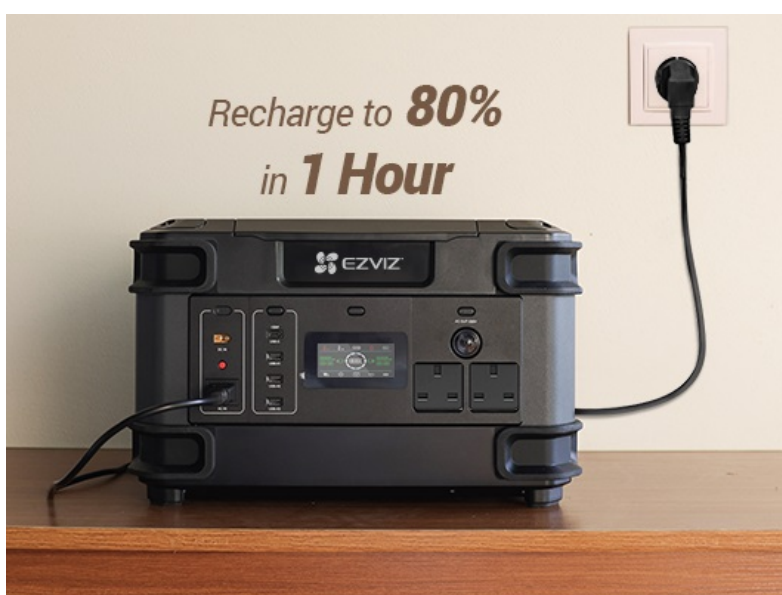

Popis

EZVIZ PS1300 - zdroj energie pro dobrodružství i krizové situace

Nabíjecí stanice EZVIZ PS1300 kompaktních rozměrů, která se snadno přenáší a můžete ji kdykoli připojit k síti. Disponuje **extrémní kapacitou 1 324 Wh**, podporou rychlého napájení a **zvýšenou odolností**, takže je vhodná i do náročných podmínek. **Přenosná napájecí stanice EZVIZ PS1300** se uplatní v prostředí, kde hrozí nedostatek energie, časté výpadky elektřiny nebo elektřina zcela chybí. Uplatní se tak **při outdoorových aktivitách, rekreaci, venkovních cestách** a všude tam, kde potřebujete udržet svoji elektroniku nebo spotřebiče v provozu.

Nabíjejte ekologicky

Tato **velkokapacitní záložní powerbanka EZVIZ PS1300** podporuje také **solární panel**, takže nabíjení je při stejné rychlosti **mimořádně ekologické a bez dopadu na životní prostředí**. Vzhledem ke svoji univerzálnosti dokáže nabíjet takřka všechna zařízení, která využíváte. **Smartphony, tablety, notebooky, Wi-Fi routery, osvětlení** a další spotřebiče, které vás napadnou. Nemusíte se vzdávat své každodenní rutiny nebo zábavy na cestách nebo při výpadku proudu. Díky kapacitě s přehledem poslouží při **napájení televize i kuchyňských spotřebičů**, jako je kávovar, mikrovlnná trouba, lednička apod.

Velký počet portů vám umožní nabíjet několik zařízení současně nebo sdílet energii s ostatními členy rodiny, přáteli či pocestnými. **EZVIZ PS1300** využívá **baterii LiFePo prémiové kvality**. Zajišťuje **až 3 000 plných napájecích cyklů** a nabízí pokročilý systém správy baterie BMS, který prodlužuje životnost a celkovou kondici stanice. **Displej v přední části** vám zprostředkuje praktické informace o nabíjení, teplotě a další provozní zprávy.