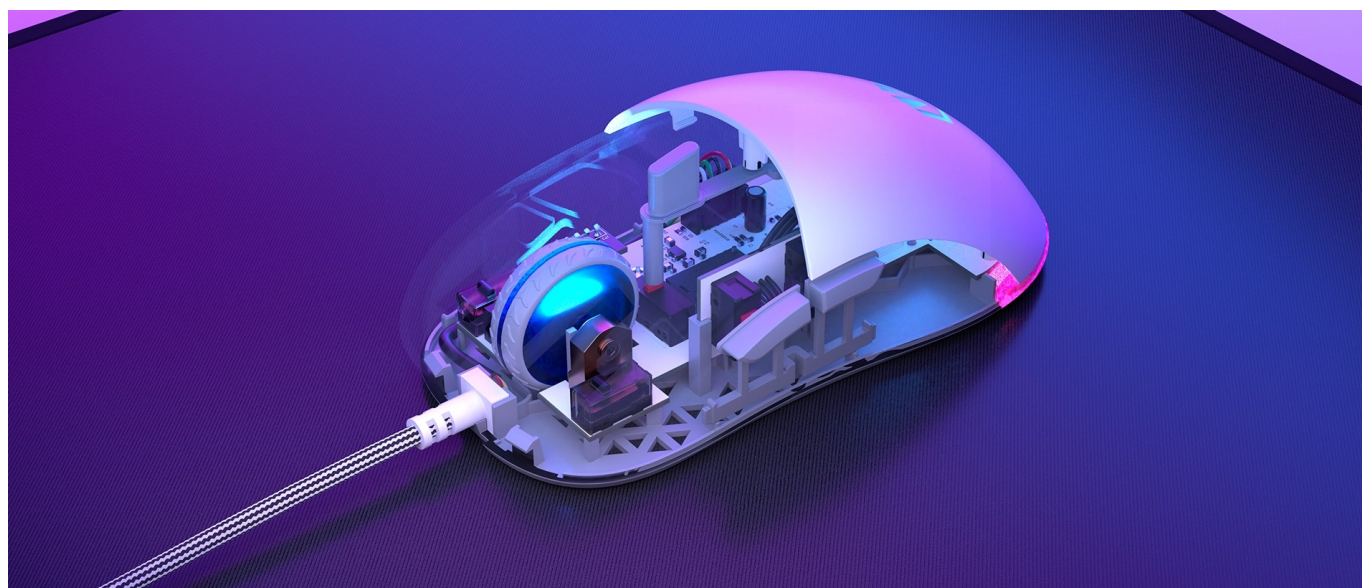

### Herní myš Endorfy GEM Plus OWH - registruje každý pohyb

Herní myš Endorfy GEM Plus OWH v lehké konstrukci je vždy připravena do akce. Dosahuje **nízké hmotnosti pouhých 67 g** a klouže přesně a plynule v každé situaci – od míření sniperkou až po rychlé pohyby ve zběsilých střílečkách nebo real-time strategiích. Pro tyto účely je myš Endorfy GEM Plus OWH osazena výkonným **senzorem Pixart PAW3370**, který podporuje **rozlišení až 19000 dpi**.

**Mikrospínače Kailh GM 8.0** se vyznačují mimořádnou rychlostí a drží s vámi krok i v té nejvyhrocenější akci. Díky designu s **texturou po bočních stranách** se myš pohodlně a pevně drží, takže se můžete rozhodovat opravdu v rámci okamžiku. Rychlé a jednoduché připojení zajišťuje 1.8 metrů dlouhý kabel zakončený **USB konektorem**.

### **Endorfy GEM Plus**

Lehká herní myš disponující **6 programovatelnými tlačítky** a vysoce přesným **optickým senzorem Pixart PAW3370** s rozlišením **až 19000 dpi**. Textura bočních stran zajišťuje pevnější uchopení myši a tím zlepšuje celkovou ovladatelnost. Herní design doplňuje **adresovatelné RGB podsvícení**. Kvalitní spínače **Kailh GM 8.0** vydrží více než **80 milionů kliků**. Připojení je realizováno skrze opletený **USB kabel** o délce 1,8 m.