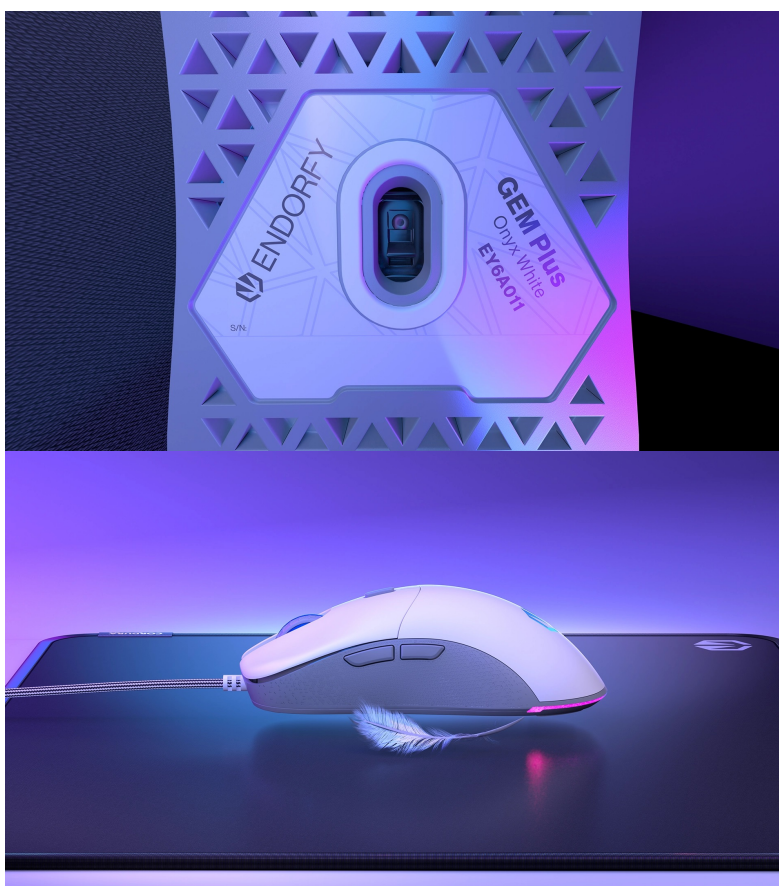

## ENDORFY GEM PLUS BÍLÁ

Cena celkem:	<b>1 049 Kč</b> <b>(bez DPH: 867 Kč)</b>
Běžná cena:	<b>1 154 Kč</b>
Ušetříte:	<b>105 Kč</b>
Kód zboží:	MYSEND1130
Part No.:	EY6A011
Záruka:	24 měs.
Stav:	Nové zboží

### Herní myš Endorfy GEM Plus OWH - registruje každý pohyb

Herní myš Endorfy GEM Plus OWH v lehké konstrukci je vždy připravena do akce. Dosahuje **nízké hmotnosti pouhých 67 g** a klouže přesně a plynule v každé situaci – od míření sniperkou až po rychlé pohyby ve zběsilých střílečkách nebo real-time strategiích. Pro tyto účely je myš Endorfy GEM Plus OWH osazena výkonným **senzorem Pixart PAW3370**, který podporuje **rozlišení až 19000 dpi**.

**Mikrospínače Kailh GM 8.0** se vyznačují mimořádnou rychlostí a drží s vámi krok i v té nejvyhrocenější akci. Díky designu s **texturou po bočních stranách** se myš pohodlně a pevně drží, takže se můžete rozhodovat opravdu v rámci okamžiku. Rychlé a jednoduché připojení zajišťuje 1.8 metrů dlouhý kabel zakončený **USB konektorem**.