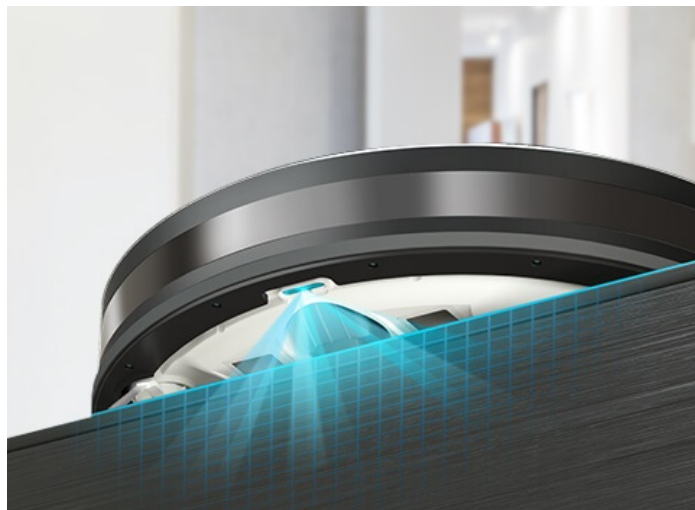

Popis

TP-Link Tapo RV10 Plus - pro vysávání a vytírání v jednom

Robotický vysavač TP-Link Tapo RV10 Plus pro vysávání a vytírání, se kterým uklidíte rychle a bez námahy. **Sáček na prach o objemu 4 litry** se po dokončení úklidu automaticky vyprázdní a vy máte klid až 70 dní, kdy si nemusíte špinit ruce. **Disponuje 4 režimy sání**, takže se přizpůsobí různým druhům úklidu. Pracuje tiše, rychle nebo se do úklidu pustí s maximální možnou silou. Díky funkci plánování dráhy máte jistotu, že nevynechá žádné důležité místo.

Pro optimální orientaci v prostoru disponuje řadou senzorů. Díky **nízké konstrukci** se dostane i do hůře dostupných míst a spolehlivě vysaje i pod křeslem nebo domácí knihovnou. Jednoduché nastavení a ovládání zvládnete pomocí **aplikace Tapo**. Součástí vysavače je rovněž praktický mop, který je ideální na čištění a vytírání podlah. Při přechodu na koberec navíc sám automaticky zvýší výkon, aby bylo zajištěno patřičné hloubkové čištění. **HEPA filtr zachytí 99.9 % alergenů** pro dokonale čistou domácnost.

Součástí balení je **chytrá nabíjecí stanice s automatickým vyprazdňováním**. Konstrukce se vyznačuje zadním sacím potrubím, které je o téměř 45 % kratší v porovnání s jinými modely a díky vysokému sacímu výkonu se nabíjecí stanice vyprázdní během okamžiku a beze zbytků nečistot v zásobníku nebo na podlaze. Samozřejmostí je **tichý provoz a v režimu „Nerušit“** si dopřejete klidný spánek.

Plovoucí vstup sání

přiléhá těsně k podlaze, aby se vysál prach i z mezer.

Odnímatelný hlavní kartáč

usnadňuje čištění zachycených vlasů či chlupů a zjednodušuje údržbu.