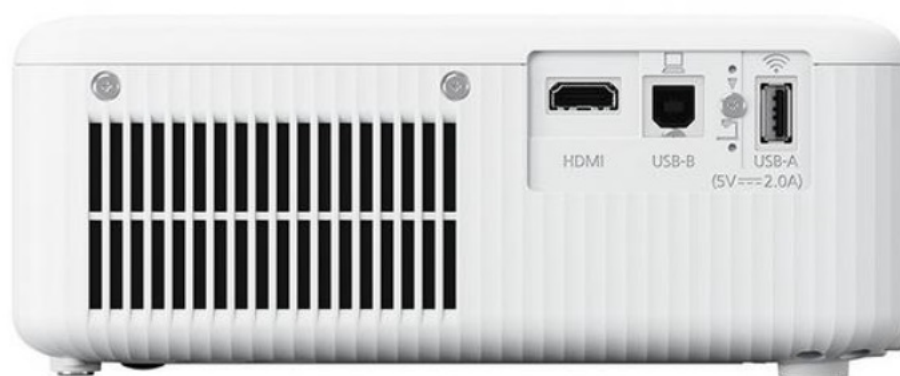

multimediální zábavu. Projektorová lampa zaručuje dlouhou životnost a nepřeborné množství zhlédnutých filmů.

Epson CO-FH01

Projektor s Full HD rozlišením **1920 x 1080** obrazových bodů a svítivostí **3000 ANSI lumenů** přináší výjimečně jasný a zároveň sytě barevný obraz s ostrými detaily dokonce i v osvětlených místnostech. Díky funkcím posunu objektivu, digitálního zoomu a korekci lichoběžníkového zkreslení můžete mít obraz přesně tam, kde potřebujete. Projektor dokáže vytvořit promítací plochu **o velikosti až 391"**. Ozvučení prezentace zajistí **integrováný reproduktor** s výkonem 5 W.

Součástí balení je napájecí kabel a dálkové ovládání včetně baterií.

ZÁKLADNÍ SPECIFIKACE

Systém projekce: 3LCD

Rozlišení: 1920 x 1080 px

Jas: 3000 ANSI lumenů

Rozhraní: 1x HDMI, 1x USB 2.0, 1x USB typ B

Barva: bílá

Hmotnost: 2,4 kg