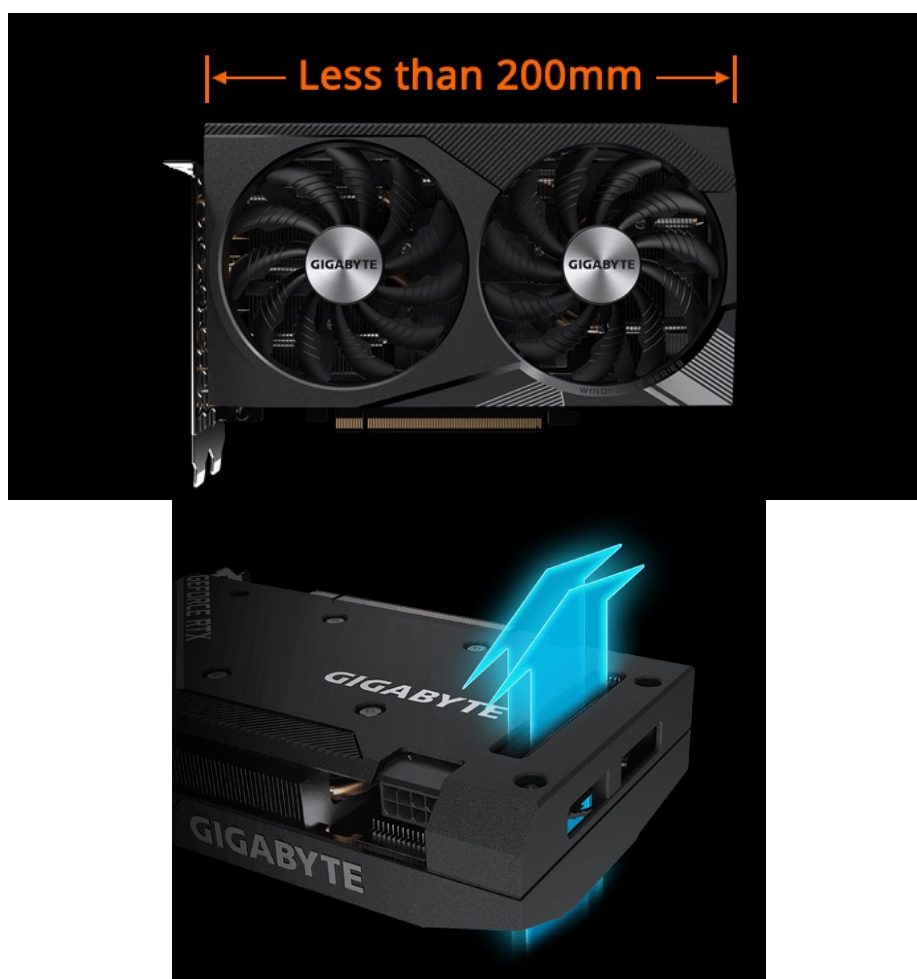

Jan Skopový (hw.ddfu.org)

hello@ddf.org

+420 731 533677

20.08.25 12:13:28

GIGABYTE GEFORCE RTX 3060 WINDFORCE OC 12G

Cena celkem:	7 666 Kč (bez DPH: 6 335 Kč)
Běžná cena:	8 432 Kč
Ušetříte:	767 Kč
Kód zboží:	VGGB3259
Part No.:	GV-N3060WF2OC-12GD
Záruka:	36 měs.
Stav:	Nové zboží

Popis

GIGABYTE GeForce RTX 3060 WINDFORCE OC - mohutný grafický výkon do menších PC

Grafická karta **GIGABYTE GeForce RTX 3060 WINDFORCE OC**, která svůj výkon staví na moderní architektuře **NVIDIA Ampere** a nové generaci Tensor jader i **Ray-Tracing technologie**. Díky tomu vykreslí vizuální obsah ve vysoké kvalitě a do těch nejjemnějších detailů, mezi které patří stíny, odlesky a další efekty. I přes vysokou performanci dosahuje **kompaktních rozměrů** a je vhodná pro instalaci do malého šasi. Grafický výkon si žádá potřebné chlazení. O to se stará systém **WINDFORCE 2X** s dvojitou 90mm lopatkovými ventilátory.

Střídavá rotace ventilátorů zlepšuje proudění vzduchu a snižuje turbulenci. **Teplené trubice z mědi** maximalizují kontaktní plochu GPU a zvyšují přenos tepla. **Rozšířená konstrukce chladiče** pak umožňuje optimální průchod vzduchu a lepší odvod tepla. **Zadní deska** slouží nejen jako estetický element, ale také grafické kartě **GIGABYTE GeForce RTX 3060 WINDFORCE OC** poskytuje plnou ochranu před poškozením.