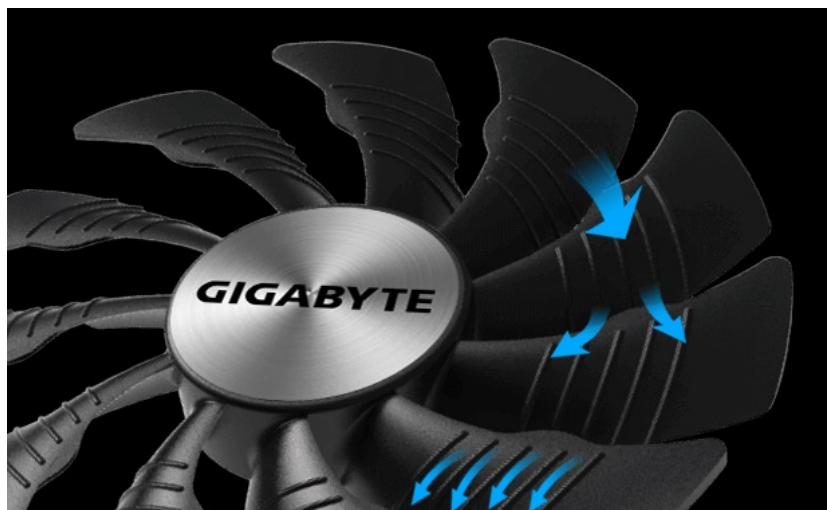

Popis

GIGABYTE GeForce RTX 3060 WINDFORCE OC - mohutný grafický výkon do menších PC

Grafická karta **GIGABYTE GeForce RTX 3060 WINDFORCE OC**, která svůj výkon staví na moderní architektuře **NVIDIA Ampere** a nové generaci Tensor jader i **Ray-Tracing technologie**. Díky tomu vykreslí vizuální obsah ve vysoké kvalitě a do těch nejjemnějších detailů, mezi které patří stíny, odlesky a další efekty. I přes vysokou performanci dosahuje **kompaktních rozměrů** a je vhodná pro instalaci do malého šasi. Grafický výkon si žádá potřebné chlazení. O to se stará systém **WINDFORCE 2X** s dvojitou 90mm lopatkovými ventilátory.

Střídavá rotace ventilátorů zlepšuje proudění vzduchu a snižuje turbulenci. **Teplené trubice z mědi** maximalizují kontaktní plochu GPU a zvyšují přenos tepla. **Rozšířená konstrukce chladiče** pak umožňuje optimální průchod vzduchu a lepší odvod tepla. **Zadní deska** slouží nejen jako estetický element, ale také grafické kartě **GIGABYTE GeForce RTX 3060 WINDFORCE OC** poskytuje plnou ochranu před poškozením.