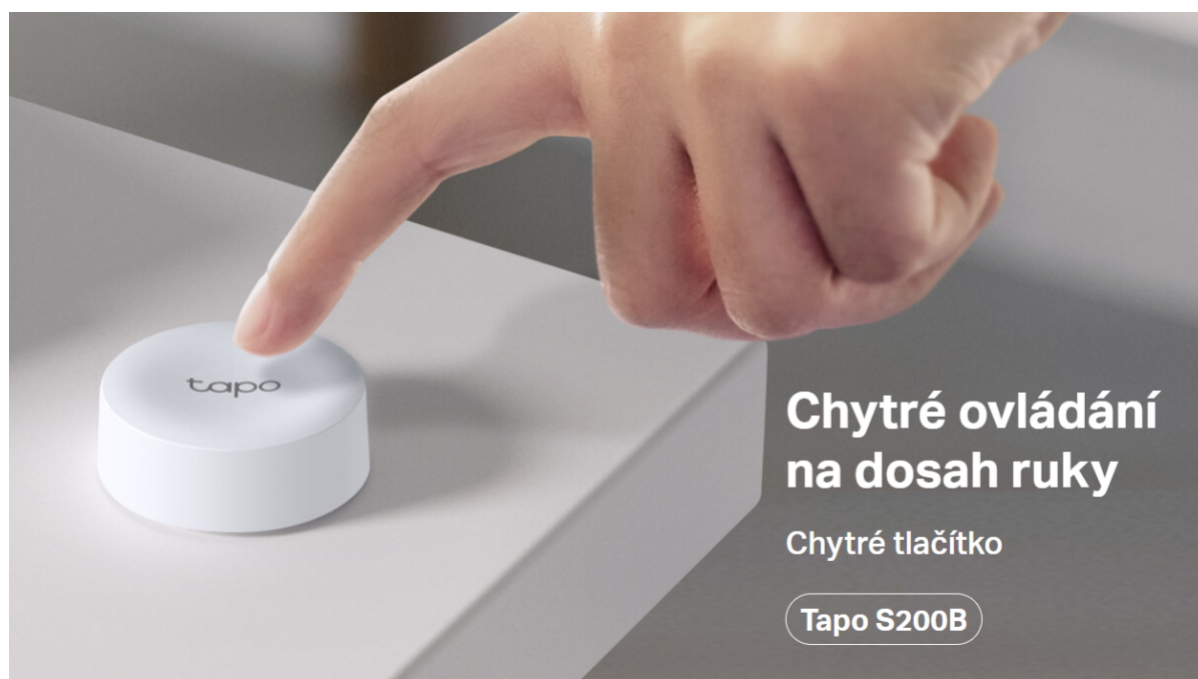

Popis

TP-Link Tapo S200B

Chytré tlačítko - Chytré ovládání na dosah ruky. Je vyžadován Tapo Smart Hub (H100).

- **Chytré tlačítko** - Ovládejte a nastavujte různá světla, elektroniku a další chytrá zařízení Tapo pomocí tlačítka.
- **Nastavitelné akce** - Jedno klepnutí, dvojitě klepnutí a otočení umožňují aktivovat několik akcí jediným tlačítkem.
- **Alarm na jedno kliknutí** - Členové rodiny si mohou díky tomuto zařízení zavolat pomoc v případě nouze.
- **Ovládání z více míst** - Ovládejte elektrická příslušenství z několika různých míst pomocí chytrých tlačítek Tapo.
- **Dlouhá životnost baterie** - Baterie vydrží déle než rok.

Chytré ovládání jedním kliknutím

Neobtěžujte se otevíráním aplikace nebo voláním na hlasového asistenta. Stačí kliknout na tlačítko a užít si rychlejší a jednodušší způsob ovládání chytrých světel. Umístěte dvě nebo více tlačítek na různá místa, aby bylo ovládání osvětlení vždy na dosah.

Ovládejte celý domov jedním tlačítkem

Spárujte všechna svá světla Tapo a zařízení pomocí jediného tlačítka pro jednoduché a praktické ovládání. Když jste na cestách, aktivujte režim Pryč jedním kliknutím a vypněte všechna připojená zařízení.

Dotek bezpečnosti

Nouzová pomoc je vzdálená pouhým kliknutím. Nainstalujte tlačítko Tapo Smart Button v blízkosti vany, toalety nebo postele, aby byl přístup vždy na dosah.

Váš nový chytrý zvonek

Sestavte si svůj systém chytrého zvonku instalací tlačítka Tapo Smart Button na dveře a spárováním se Smart Hub. Ztlumte a zapněte oznámení rychlým stisknutím tlačítka na rozbočovači.