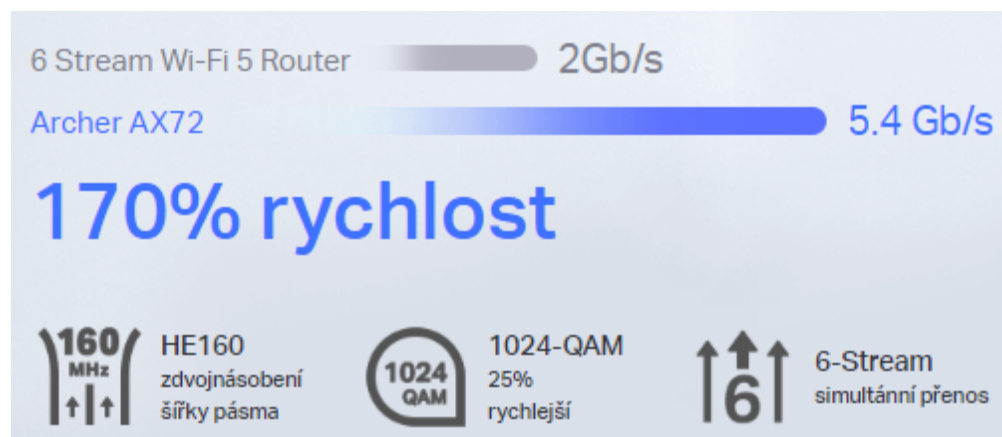

Router pracující v pásmech **2,4 a 5 GHz** s podporou standardů **802.11a/b/g/n/ac/ax**. Archer AX Pro je vybaven nejnovější bezdrátovou technologií **Wi-Fi 6**, která přináší vyšší rychlost, větší kapacitu a snížené přetížení sítě. V pásmu 2,4 GHz dosahuje přenosových rychlostí **až 574 Mbit/s** a v pásmu 5 GHz **až 4804 Mbit/s**. Technologie **Beamforming** a 6 antén s vysokým ziskem se spojí a vytvoří silný a spolehlivý Wi-Fi signál v celé domácnosti, poskytují hladké a stabilní připojení pro každého klienta. Pro snadné nastavení a použití lze využít **mobilní aplikaci Tether** nebo webové rozhraní.

- **Gigabit Wi-Fi pro 8K streamování** - 5400 Mb/s WiFi pro rychlejší procházení, streamování a stahování, to vše současně.
- **Plně vybavená Wi-Fi 6** - Je vybavena špičkovou strukturou 4T4R a HE160 v pásmu 5 GHz, která umožňuje