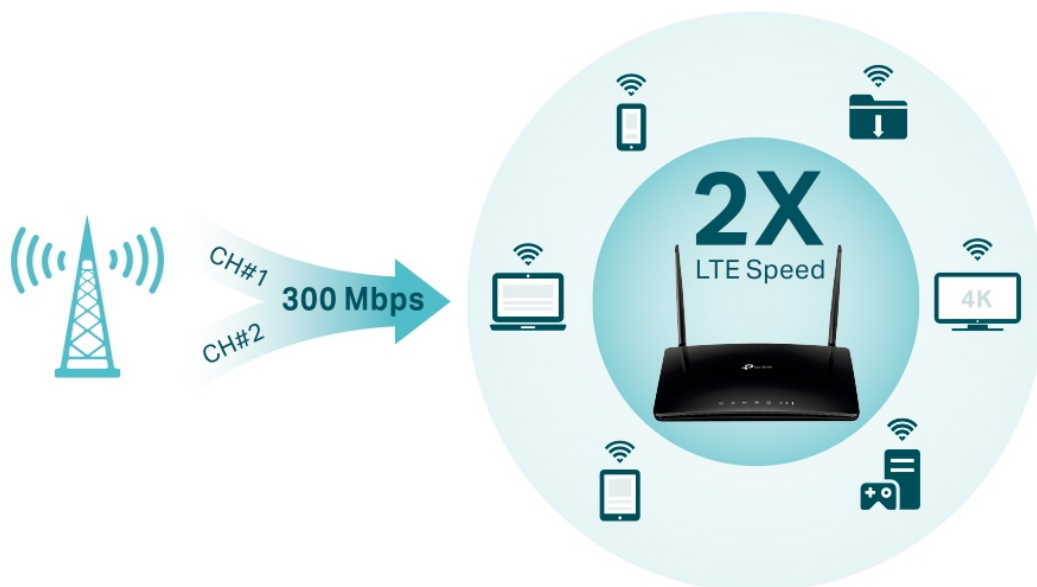

Záruka:

36 měs.

Stav:

Nové zboží

Popis

TP-Link Archer MR500

Router poskytuje **čtyři gigabitové porty** a tím i spolehlivé kabelové připojení pro zařízení náročná na šířku pásma, jako jsou například herní konzole. Dvě oddělené bezdrátové sítě využívající pásma **2,4 GHz** a **5 GHz** poskytují optimalizovaný výkon **až 1167 Mb/s** a minimalizují vzájemné rušení signálu. Dvě externí LTE antény a nejnovější bezdrátové technologie vám umožní užívat si stabilní a efektivní připojení.

- **Pokročilý 4G+ router** - podporuje 4G+ Cat6 pro zvýšení datové rychlosti až na 300 Mbps.
- **Zapojte SIM kartu a hrajte** - není potřeba žádná konfigurace, kompatibilita SIM karet ve více než 100 zemích je zajištěna léty praktických testů.
- **Podpora MU-MIMO** - simultánní datové toky zvyšují propustnost Wi-Fi a efektivitu sítě.
- **Podporuje TP-Link OneMesh** - spolupracuje s produkty TP-Link OneMesh a vytváří flexibilní a nákladově efektivní síť Mesh.
- **Lepší signál pro připojení všude** - vychutnejte si stabilní a efektivní připojení ke každému zařízení díky dvěma externím odnímatelným LTE anténám.
- **Plně gigabitové porty** - poskytují spolehlivé kabelové připojení pro zařízení náročná na šířku pásma, jako jsou herní konzole a IPTV.
- **Režim Wi-Fi Router** - zapojte ethernetový kabel do portu LAN/WAN pro flexibilní přístup jako záložní možnost, pokud nemůžete získat připojení 4G.
- **Snadné nastavení a správa** - nastavte Archer MR500 během několika minut díky jeho intuitivnímu webovému rozhraní a výkonné aplikaci Tether.

ZÁKLADNÍ SPECIFIKACE

Standard: IEEE 802.11a/b/g/n/ac, 4G LTE, 3G mobilní síť

Rychlost datového přenosu: 867 Mbit/s 5 GHz, 300 Mbit/s 2,4 GHz

Anténa: 2x externí 4G LTE anténa

Porty: 3x RJ-45 LAN, 1x RJ-45 LAN/WAN, 1x nano SIM slot