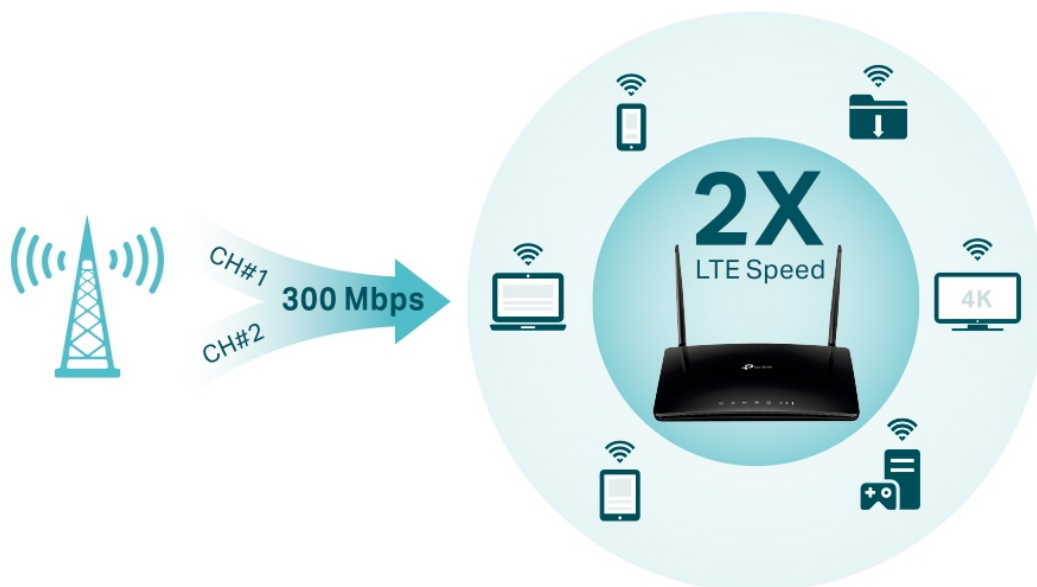

Popis

TP-Link Archer MR500

Router poskytuje **čtyři gigabitové porty** a tím i spolehlivé kabelové připojení pro zařízení náročná na šířku pásma, jako jsou například herní konzole. Dvě oddělené bezdrátové sítě využívající pásma **2,4 GHz** a **5 GHz** poskytují optimalizovaný výkon **až 1167 Mb/s** a minimalizují vzájemné rušení signálu. Dvě externí LTE antény a nejnovější bezdrátové technologie vám umožní užívat si stabilní a efektivní připojení.