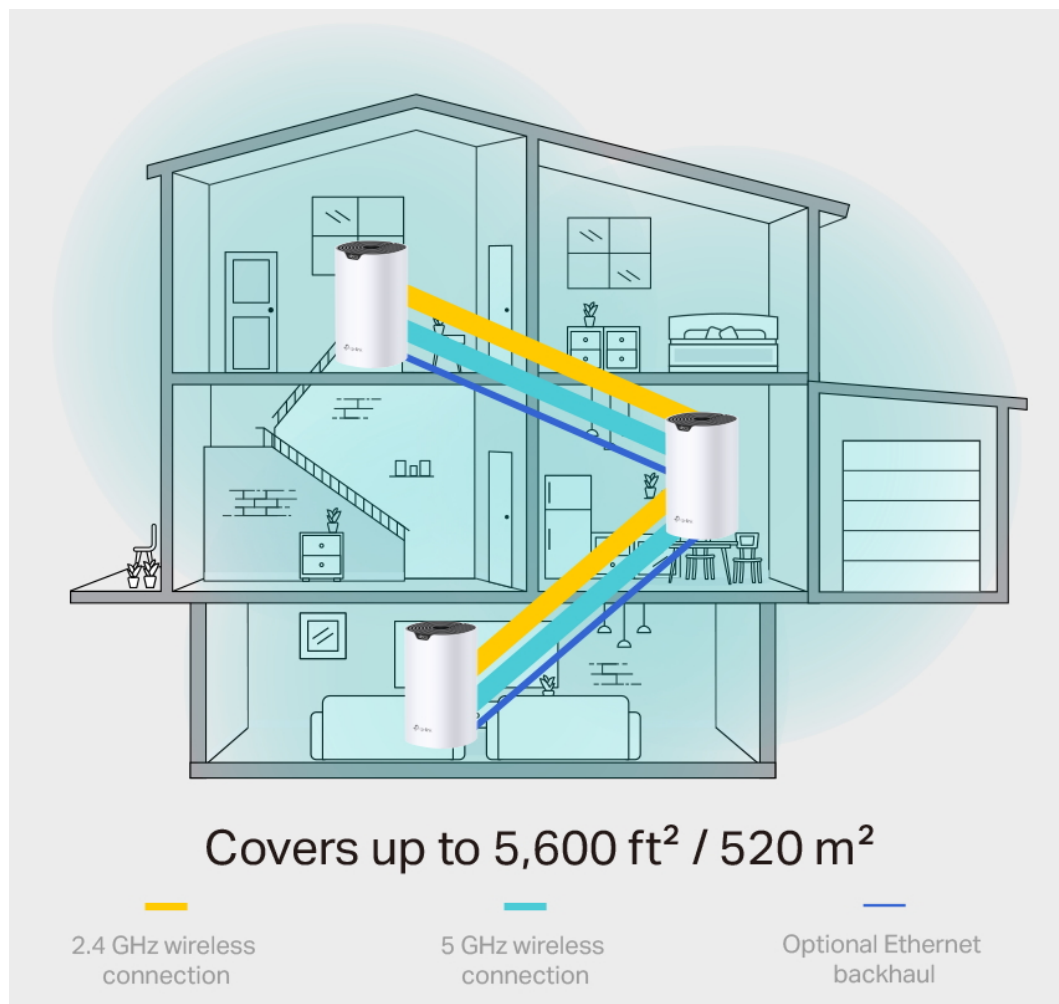

5 GHz  **1300 Mbps**

2.4 GHz  **600 Mbps**

- **Rychlost Wi-Fi 1900 Mb/s:** Sledujte své oblíbené seriály v rozlišení 4K s kombinovanou rychlostí až 1900 Mb/s (600 Mb/s v pásmu 2,4 GHz a 1300 Mb/s v pásmu 5 GHz) s technologií 3x3 MU-MIMO.
- **Připojení více než 100 zařízení:** Deco si poradí s datovými přenosy i v těch nejnrušnějších sítích a zajistí spolehlivé připojení pro více než 100 zařízení.
- **Bezproblémové pokrytí silnějším signálem:** Díky pokročilé technologii mesh mezi sebou jednotky Deco spolupracují, aby vytvořily sjednocenou síť s jedním názvem. Zařízení se automaticky přepojují mezi jednotkami Deco, jak se pohybujete po domě.
- **Plně gigabitový ethernet:** Tři gigabitové ethernetové porty WAN/LAN poskytují spolehlivý přístup k internetu s vysokou rychlostí.
- **Robustní rodičovská kontrola:** Omezte čas strávený na internetu a zablokujte nevhodné webové stránky na

Zabíják mrtvých zón Wi-Fi

Deco S7 nabízí snadný způsob, jak zajistit silný Wi-Fi signál v každém rohu vašeho domu, na ploše až 195 m² (sada s 1 jednotkou). Bezdrátová připojení a volitelné páteřní ethernetové připojení pracují společně na propojení jednotek Deco, díky čemuž bude vaše síť rychlejší a zajistí nepřerušované připojení všech zařízení.