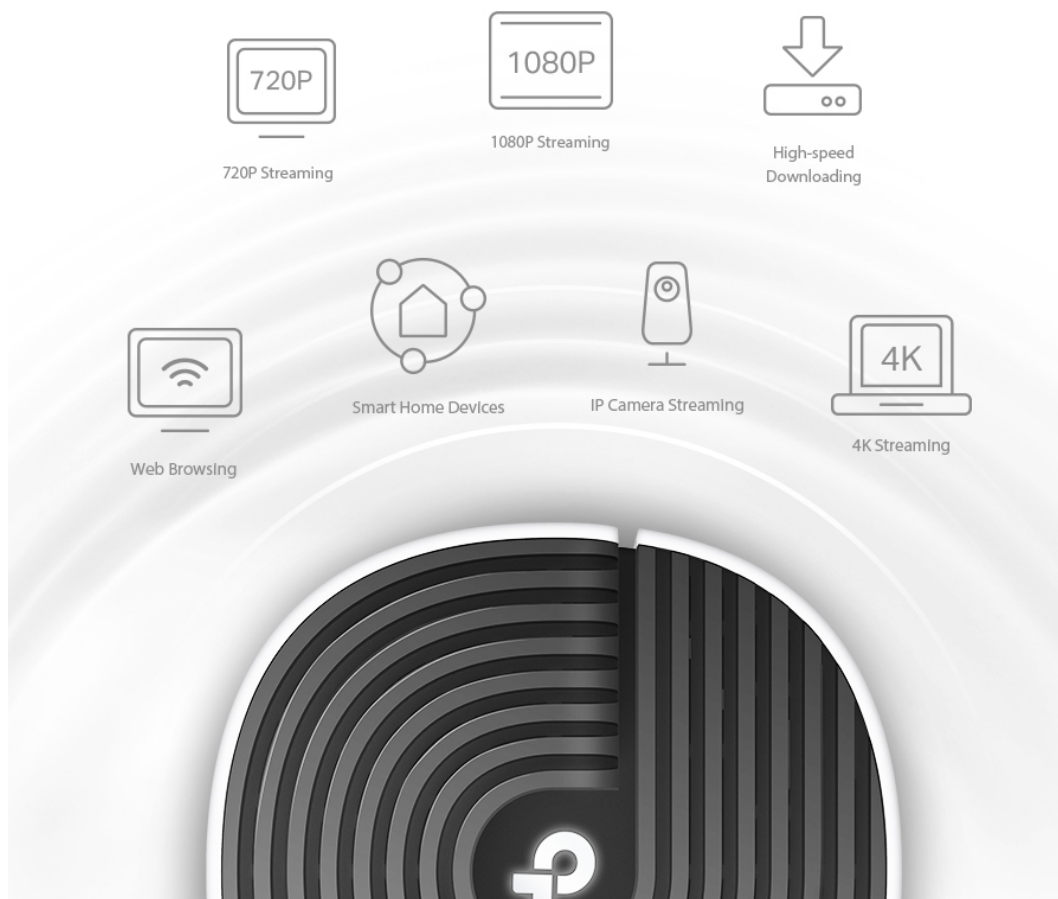

Deco S7 využívá systém více jednotek k dosažení bezproblémového celoplošného Wi-Fi pokrytí - **eliminuje slabé oblasti signálu** jednou provždy! Pro pokrytí menších oblastí může jednotka fungovat i samostatně. Díky pokročilé technologii **Deco Mesh** spolupracují jednotky na vytvoření jednotné sítě s jediným názvem sítě.

základě jedinečných profilů, které lze vytvořit pro každého člena rodiny.

- **Dva režimy v jednom:** Funguje jako router nebo přístupový bod pro vytvoření flexibilní domácí sítě.
- **Snadné nastavení:** Skutečně jednoduché nastavení s aplikací Deco, která vás provede krok za krokem.

Zabíják mrtvých zón Wi-Fi

Deco S7 nabízí snadný způsob, jak zajistit silný Wi-Fi signál v každém rohu vašeho domu, na ploše až 195 m² (sada s 1 jednotkou). Bezdrátová připojení a volitelné páteřní ethernetové připojení pracují společně na propojení jednotek Deco, díky čemuž bude vaše síť rychlejší a zajistí nepřerušované připojení všech zařízení.

Connections for over **100** Devices

2v1 režim routeru a přístupového bodu

Flexibilní a multifunkční jednotka Deco S7 má spoustu funkcí, aby mohla plnit roli routeru nebo přístupového bodu. Jednoduše si vyberte režim, který vyhovuje vašim aktuálním síťovým požadavkům, a využijte maximální flexibilitu bezdrátového připojení.