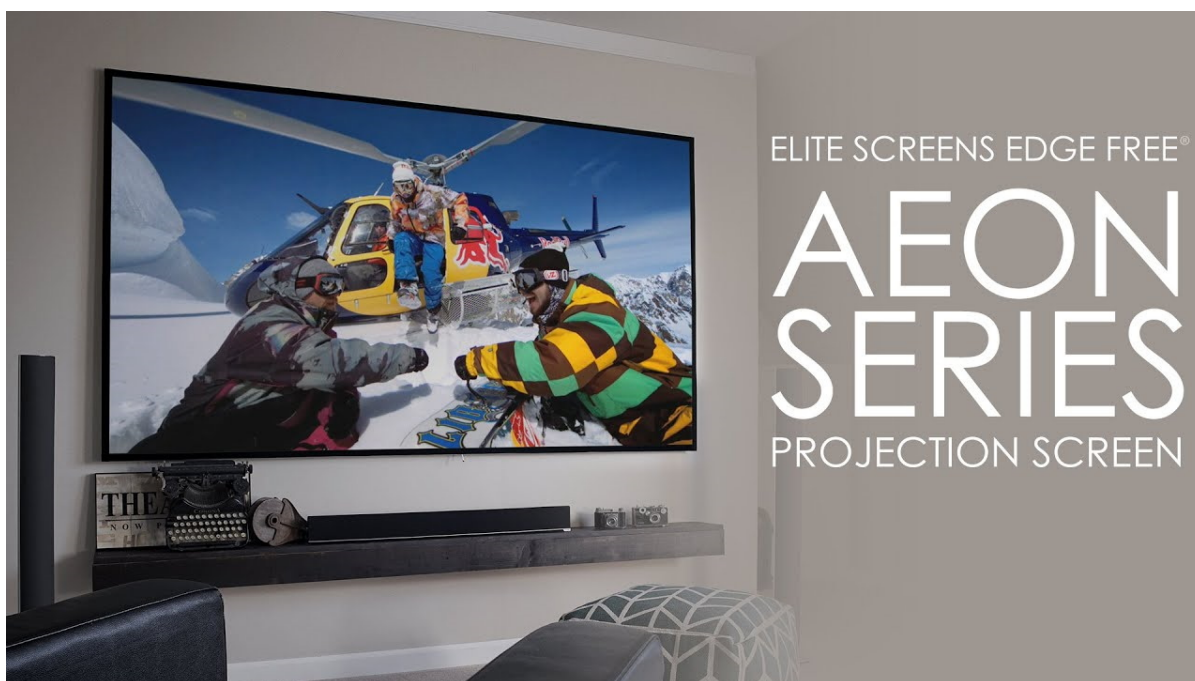

### Přejděte na velkou plochu s projekčním plátnem Elite Screens

**Projekční plátno s pevným rámem Elite Screens AR110H-CLR3**, které dosahuje úhlopříčky 110 palců. Díky **konstrukční technologii Edge Free** působí plocha bezrámovým a elegantním dojmem. Plátno je vhodné nejenom pro instalaci v kanceláři, ale také obývacím pokoji. Lehký hliníkový rám je kryt plátnem CineWhite, které svou optickou strukturou podporuje **4K/8K Ultra HD**, a dokonce **i HDR Ready**, takže s přehledem nahradí TV obrazovku. **Plátno Elite Screens AR110H-CLR3** je vhodné pro všechny typy projektorů, včetně projektorů s ultra krátkou projekční vzdáleností.

- Série Aeon Edge Free - bezrámové/bezokrajové projekční plátno v pevném rámu
- Ideální pro domácí použití
- CLR 3 materiál - pohlcuje 90 % světla přicházejícího shora a zlepšuje sytost barev
- Podpora HDR, 4K/8K Ultra HD
- Lehká hliníková konstrukce s děleným rámem
- Snadná montáž a instalace
- Edge Free (bezokrajové) + možnost instalace ultratenké lišty